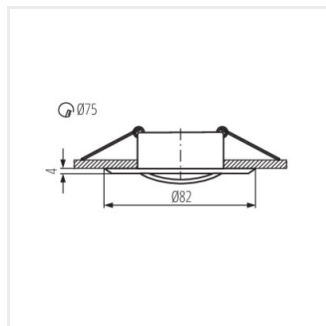

VIDI

Faretto decorativo orientabile

VIDI CTC-5515