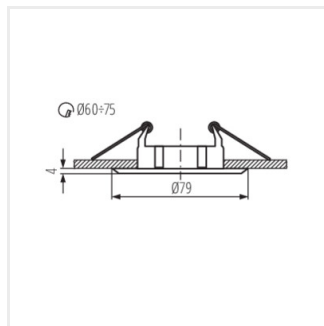

VIDI CTC-5514