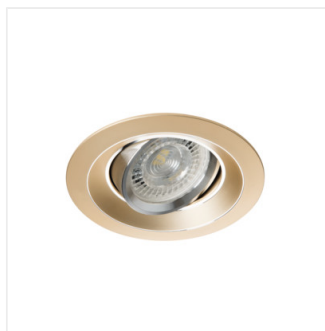

COLIE

Faretto incasso

COLIE DTO-W	26740	max 35	bianco opaco	su un asse	15
COLIE DTO-G	26741	max 35	oro anodizzato	su un asse	15
COLIE DTO-AL	26742	max 35	alluminio	su un asse	15
COLIE DTO-B	26743	max 35	nero opaco	su un asse	15
COLIE DTO-GR	26744	max 35	grigio	su un asse	15

Gli anelli decorativi Kanlux COLIE consentono di creare arredamenti molto originali in ogni casa. Sono caratterizzati dal design elegante e originale, garantendo allo stesso tempo la diffusione discreta della luce. La serie COLIE è progettata per essere incassata nei soffitti. Sono ideali come illuminazione ausiliaria sia nelle case che nei bar e ristoranti, ovunque si voglia sottolineare il particolare allestimento del locale.

- Materiale del corpo: lega di alluminio

COLIE

Faretto incasso

COLIE DTO-W

COLIE DTO-G

COLIE DTO-AL

COLIE DTO-B

COLIE DTO-GR