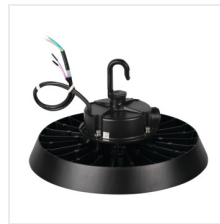

## HB PRO STRONG

Lampada LED high bay

up to  
**170**  $\frac{\text{lm}}{\text{W}}$

**IP**  
**65**

**10K**

$[\text{V}]$ 220-240 AC	$[\text{Hz}]$ 50	$[\text{°}]$ 90	$\geq 25000$	$[\text{h}]$ 50000	ellipse $\leq 6x$ MacAdam	Ra 80
SMD	1-10V	$\oplus$	<b>IP</b> 65		$[\text{°C}]$ -30÷50	
<b>IK</b> 08		$[\text{m}]$ 0,3	$[\text{mm}^2]$ 1	$\text{---m}$ 1m		<b>CE</b>
<b>EAC</b>	<b>UK</b> <b>CA</b>					

### HB PRO STRONG 150W-NW

	$[\text{W}]$	$[\text{lm}]$	$\text{Tc} [\text{K}]$	
HB PRO STRONG 150W-NW <b>27158</b>	150 112,5 75	25500 19125 12750	4000	grigio
HB PRO STRONG 200W-NW <b>27159</b>	200 150 100	34000 25500 17000	4000	grigio
HB PRO STRONG 100W-NW <b>27163</b>	100 75 50	17000 12750 8500	4000	grigio

Kanlux HB PRO STRONG sono apparecchi high-bay che offrono un'efficienza luminosa fino a 170 lm/W.

Grazie all'uso di un alimentatore 1-10V con funzione dimmer, consentono una regolazione fluida dell'intensità luminosa e la possibilità di regolare manualmente la potenza dell'apparecchio ai livelli del 100%, 75% e 50%, ottenendo così un controllo ancora maggiore sull'illuminazione.

### Lampada LED high bay