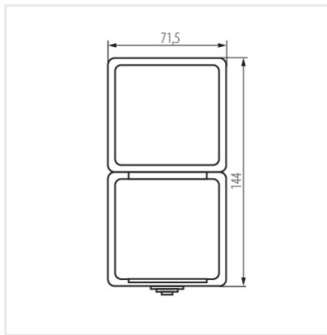

27358 TEKNO 05-3121-102 bi

Interruttore unipolare e presa francese veriticaile con schermo di sicurezza

TEKNO 05-3121-102 bi | **27358** | bianco

- - Plastica: ABS

27358 TEKNO 05-3121-102 bi

Interruttore unipolare e presa francese veriticaie con schermo di sicurezza