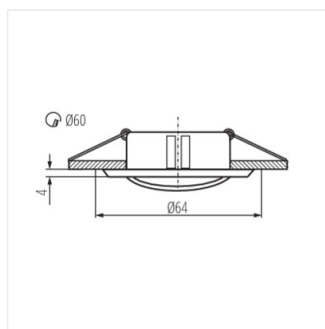

Faretto decorativo

<b>12 AC; 12 DC</b>					<b>IP 20</b>	
<b>5+25</b>	<b>Ø60</b>		<b>0,5m</b>	<b>CE</b>	<b>EAC</b>	<b>UK CA</b>

CEL CTC-5519-C/M **02755** max 35 cromato satinato su un asse 15

Kanlux CEL è uno spot da soffitto realizzato in alluminio nel colore del cromo opaco. Lo spot è abbinabile con lampadine con attacco Gx4.

- Materiale del corpo: acciaio

Faretto decorativo

CEL CTC-5519-C/M