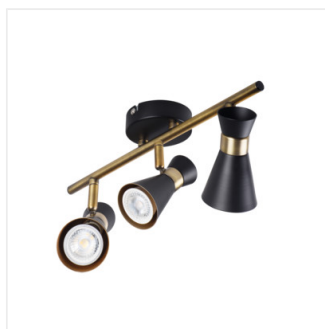

MILENO

Lampada da parete-soffitto

DESIGN
unique

 220-240 AC	 50	 PAR16	 GU10		 IP 20	
 5÷25		 300	 80		 1÷2,5	 0,5m

MILENO EL-10 B-AG	29110	max 35	nero / oro
MILENO EL-10 ASR-AN	29111	max 35	argento / ramato
MILENO EL-30 B-AG	29112	3 x max 35	nero / oro
MILENO EL-30 ASR-AN	29113	3 x max 35	argento / ramato
MILENO EL-2I B-AG	29114	2 x max 35	nero / oro
MILENO EL-2I ASR-AN	29115	2 x max 35	argento / ramato
MILENO EL-3I B-AG	29116	3 x max 35	nero / oro
MILENO EL-3I ASR-AN	29117	3 x max 35	argento / ramato
MILENO EL-4I B-AG	29118	4 x max 35	nero / oro
MILENO EL-4I ASR-AN	29119	4 x max 35	argento / ramato

Kanlux MILENO risponde alle ultime tendenze. Un design interessante e una forma originale sono i vantaggi di questa serie. Un gran numero di modelli di apparecchi di illuminazione Kanlux MILENO offre maggiori possibilità di arredamento.

- Materiale del corpo: acciaio

MILENO

Lampada da parete-soffitto

MILENO EL-10 ASR-AN

MILENO EL-30 B-AG

MILENO EL-30 ASR-AN

MILENO EL-21 B-AG

MILENO EL-21 ASR-AN

MILENO EL-31 B-AG

MILENO EL-31 ASR-AN

MILENO EL-41 B-AG

MILENO EL-41 ASR-AN

MILENO

Lampada da parete-soffitto

MILENO EL-10

MILENO EL-30