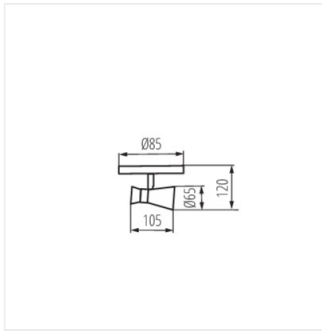

MILENO

Lampada da parete-soffitto

MILENO EL-10