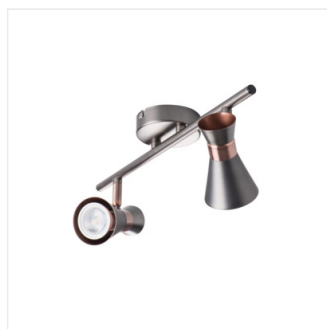

MILENO

Lampada da parete-soffitto

DESIGN
unique

 220-240 AC	 50	 PAR16	 GU10		 IP 20	
 5÷25		 300	 80		 1÷2,5	 0,5m

MILENO EL-10 B-AG	29110	max 35	nero / oro
MILENO EL-10 ASR-AN	29111	max 35	argento / ramato
MILENO EL-30 B-AG	29112	3 x max 35	nero / oro
MILENO EL-30 ASR-AN	29113	3 x max 35	argento / ramato
MILENO EL-2I B-AG	29114	2 x max 35	nero / oro
MILENO EL-2I ASR-AN	29115	2 x max 35	argento / ramato
MILENO EL-3I B-AG	29116	3 x max 35	nero / oro
MILENO EL-3I ASR-AN	29117	3 x max 35	argento / ramato
MILENO EL-4I B-AG	29118	4 x max 35	nero / oro
MILENO EL-4I ASR-AN	29119	4 x max 35	argento / ramato

Kanlux MILENO risponde alle ultime tendenze. Un design interessante e una forma originale sono i vantaggi di questa serie. Un gran numero di modelli di apparecchi di illuminazione Kanlux MILENO offre maggiori possibilità di arredamento.

- Materiale del corpo: acciaio

MILENO

Lampada da parete-soffitto

MILENO EL-10 ASR-AN

MILENO EL-30 B-AG

MILENO EL-30 ASR-AN

MILENO EL-21 B-AG

MILENO EL-21 ASR-AN

MILENO EL-31 B-AG

MILENO EL-31 ASR-AN

MILENO EL-41 B-AG

MILENO EL-41 ASR-AN

MILENO

Lampada da parete-soffitto

MILENO EL-10

MILENO EL-30