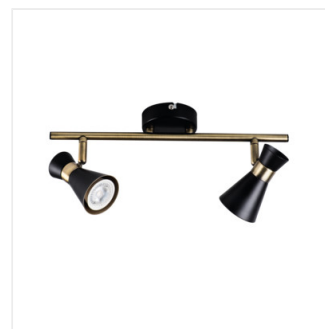

MILENO

Lampada da parete-soffitto

DESIGN
unique

 220-240 AC	 50	 PAR16	 GU10		 IP 20	
 5÷25		 300	 80		 1÷2,5	 0,5m

MILENO EL-10 B-AG	29110	max 35	nero / oro
MILENO EL-10 ASR-AN	29111	max 35	argento / ramato
MILENO EL-30 B-AG	29112	3 x max 35	nero / oro
MILENO EL-30 ASR-AN	29113	3 x max 35	argento / ramato
MILENO EL-2I B-AG	29114	2 x max 35	nero / oro
MILENO EL-2I ASR-AN	29115	2 x max 35	argento / ramato
MILENO EL-3I B-AG	29116	3 x max 35	nero / oro
MILENO EL-3I ASR-AN	29117	3 x max 35	argento / ramato
MILENO EL-4I B-AG	29118	4 x max 35	nero / oro
MILENO EL-4I ASR-AN	29119	4 x max 35	argento / ramato

Kanlux MILENO risponde alle ultime tendenze. Un design interessante e una forma originale sono i vantaggi di questa serie. Un gran numero di modelli di apparecchi di illuminazione Kanlux MILENO offre maggiori possibilità di arredamento.

- Materiale del corpo: acciaio

MILENO

Lampada da parete-soffitto

MILENO EL-10 ASR-AN

MILENO EL-30 B-AG

MILENO EL-30 ASR-AN

MILENO EL-21 B-AG

MILENO EL-21 ASR-AN

MILENO EL-31 B-AG

MILENO EL-31 ASR-AN

MILENO EL-41 B-AG

MILENO EL-41 ASR-AN

MILENO

Lampada da parete-soffitto

MILENO EL-10

MILENO EL-30