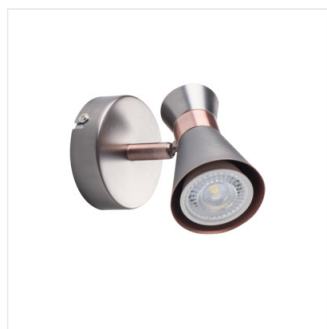

MILENO

Lampada da parete-soffitto

DESIGN
unique

 220-240 AC	 50	 PAR16	 GU10		 IP 20	
 5÷25		 300	 80		 1÷2,5	 0,5m

MILENO EL-10 B-AG	29110	max 35	nero / oro
MILENO EL-10 ASR-AN	29111	max 35	argento / ramato
MILENO EL-30 B-AG	29112	3 x max 35	nero / oro
MILENO EL-30 ASR-AN	29113	3 x max 35	argento / ramato
MILENO EL-2I B-AG	29114	2 x max 35	nero / oro
MILENO EL-2I ASR-AN	29115	2 x max 35	argento / ramato
MILENO EL-3I B-AG	29116	3 x max 35	nero / oro
MILENO EL-3I ASR-AN	29117	3 x max 35	argento / ramato
MILENO EL-4I B-AG	29118	4 x max 35	nero / oro
MILENO EL-4I ASR-AN	29119	4 x max 35	argento / ramato

Kanlux MILENO risponde alle ultime tendenze. Un design interessante e una forma originale sono i vantaggi di questa serie. Un gran numero di modelli di apparecchi di illuminazione Kanlux MILENO offre maggiori possibilità di arredamento.

- Materiale del corpo: acciaio

MILENO

Lampada da parete-soffitto

MILENO EL-10 ASR-AN

MILENO EL-30 B-AG

MILENO EL-30 ASR-AN

MILENO EL-21 B-AG

MILENO EL-21 ASR-AN