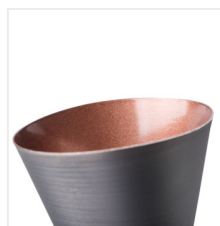

MILENO

Lampada da parete-soffitto

DESIGN
unique

 220-240 AC	 50	 PAR16	 GU10		 IP 20	
 5÷25		 300	 80		 1÷2,5	 0,5m

MILENO EL-10 B-AG	29110	max 35	nero / oro
MILENO EL-10 ASR-AN	29111	max 35	argento / ramato
MILENO EL-30 B-AG	29112	3 x max 35	nero / oro
MILENO EL-30 ASR-AN	29113	3 x max 35	argento / ramato
MILENO EL-2I B-AG	29114	2 x max 35	nero / oro
MILENO EL-2I ASR-AN	29115	2 x max 35	argento / ramato
MILENO EL-3I B-AG	29116	3 x max 35	nero / oro
MILENO EL-3I ASR-AN	29117	3 x max 35	argento / ramato
MILENO EL-4I B-AG	29118	4 x max 35	nero / oro
MILENO EL-4I ASR-AN	29119	4 x max 35	argento / ramato

Kanlux MILENO risponde alle ultime tendenze. Un design interessante e una forma originale sono i vantaggi di questa serie. Un gran numero di modelli di apparecchi di illuminazione Kanlux MILENO offre maggiori possibilità di arredamento.

- Materiale del corpo: acciaio

MILENO

Lampada da parete-soffitto

MILENO EL-10 ASR-AN

MILENO EL-30 B-AG

MILENO EL-30 ASR-AN

MILENO EL-21 B-AG

MILENO EL-21 ASR-AN