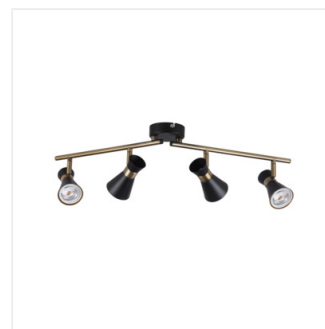

MILENO

Lampada da parete-soffitto

DESIGN
unique

 220-240 AC	 50	 PAR16	 GU10		 IP 20	
 5÷25		 300	 80		 1÷2,5	 0,5m

MILENO EL-10 B-AG	29110	max 35	nero / oro
MILENO EL-10 ASR-AN	29111	max 35	argento / ramato
MILENO EL-30 B-AG	29112	3 x max 35	nero / oro
MILENO EL-30 ASR-AN	29113	3 x max 35	argento / ramato
MILENO EL-2I B-AG	29114	2 x max 35	nero / oro
MILENO EL-2I ASR-AN	29115	2 x max 35	argento / ramato
MILENO EL-3I B-AG	29116	3 x max 35	nero / oro
MILENO EL-3I ASR-AN	29117	3 x max 35	argento / ramato
MILENO EL-4I B-AG	29118	4 x max 35	nero / oro
MILENO EL-4I ASR-AN	29119	4 x max 35	argento / ramato

Kanlux MILENO risponde alle ultime tendenze. Un design interessante e una forma originale sono i vantaggi di questa serie. Un gran numero di modelli di apparecchi di illuminazione Kanlux MILENO offre maggiori possibilità di arredamento.

- Materiale del corpo: acciaio

MILENO

Lampada da parete-soffitto

MILENO EL-10 ASR-AN

MILENO EL-30 B-AG

MILENO EL-30 ASR-AN

MILENO EL-21 B-AG

MILENO EL-21 ASR-AN

MILENO EL-31 B-AG

MILENO EL-31 ASR-AN

MILENO EL-41 B-AG

MILENO EL-41 ASR-AN

MILENO

Lampada da parete-soffitto

MILENO EL-10

MILENO EL-30