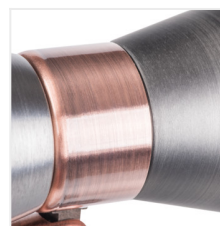

MILENO

Lampada da parete-soffitto

DESIGN
unique

 220-240 AC	 50	 PAR16	 GU10		 IP 20	
 5÷25		 300	 80		 1÷2,5	 0,5m

MILENO EL-10 B-AG	29110	max 35	nero / oro
MILENO EL-10 ASR-AN	29111	max 35	argento / ramato
MILENO EL-30 B-AG	29112	3 x max 35	nero / oro
MILENO EL-30 ASR-AN	29113	3 x max 35	argento / ramato
MILENO EL-2I B-AG	29114	2 x max 35	nero / oro
MILENO EL-2I ASR-AN	29115	2 x max 35	argento / ramato
MILENO EL-3I B-AG	29116	3 x max 35	nero / oro
MILENO EL-3I ASR-AN	29117	3 x max 35	argento / ramato
MILENO EL-4I B-AG	29118	4 x max 35	nero / oro
MILENO EL-4I ASR-AN	29119	4 x max 35	argento / ramato

- Materiale del corpo: acciaio

MILENO

Lampada da parete-soffitto

MILENO EL-10 ASR-AN

MILENO EL-30 B-AG

MILENO EL-30 ASR-AN

MILENO EL-21 B-AG

MILENO EL-21 ASR-AN