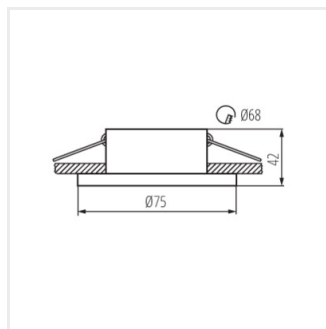

SIMEN DSO

Faretto incasso

SIMEN DSO