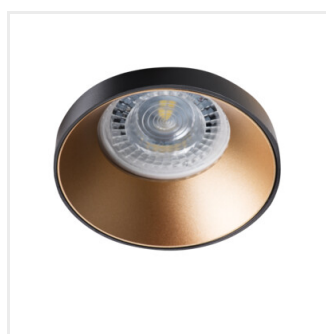

SIMEN DSO

Faretto incasso

SIMEN DSO B/G	29137	max 10	nero / oro	non disponibile
SIMEN DSO B/W	29138	max 10	nero / bianco	non disponibile
SIMEN DSO W/B	29139	max 10	bianco / nero	non disponibile
SIMEN DSO W/G	29140	max 10	bianco / oro	non disponibile
SIMEN DSO G/W	29142	max 10	oro / bianco	non disponibile
SIMEN DSO W/W	29147	max 10	bianco	non disponibile

Kanlux SIMEN è un faretto di composto da due elementi: un anello e un corpo. Differenti combinazioni di colori disponibili: Bianco e nero oppure argento e oro. È inoltre possibile intercambiare gli elementi dei set con altri della stessa serie.

- Decorazione ad anello senza cornice in ceramica
- Materiale del corpo: alluminio

SIMEN DSO

Faretto incasso

SIMEN DSO B/G

SIMEN DSO B/W

SIMEN DSO W/B

SIMEN DSO W/G

SIMEN DSO G/W