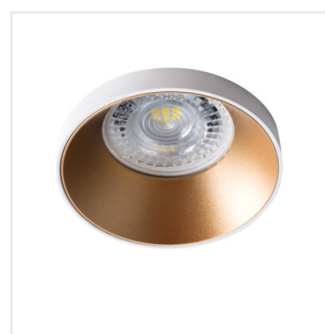

SIMEN DSO

Faretto incasso

SIMEN DSO B/G	29137	max 10	nero / oro	non disponibile
SIMEN DSO B/W	29138	max 10	nero / bianco	non disponibile
SIMEN DSO W/B	29139	max 10	bianco / nero	non disponibile
SIMEN DSO W/G	29140	max 10	bianco / oro	non disponibile
SIMEN DSO G/W	29142	max 10	oro / bianco	non disponibile
SIMEN DSO W/W	29147	max 10	bianco	non disponibile

Kanlux SIMEN è un faretto di composto da due elementi: un anello e un corpo. Differenti combinazioni di colori disponibili: Bianco e nero oppure argento e oro. È inoltre possibile intercambiare gli elementi dei set con altri della stessa serie.

- Decorazione ad anello senza cornice in ceramica
- Materiale del corpo: alluminio

SIMEN DSO

Faretto incasso

SIMEN DSO B/G

SIMEN DSO B/W

SIMEN DSO W/B

SIMEN DSO W/G

SIMEN DSO G/W

SIMEN DSO W/W

SIMEN DSO

Faretto incasso

SIMEN DSO