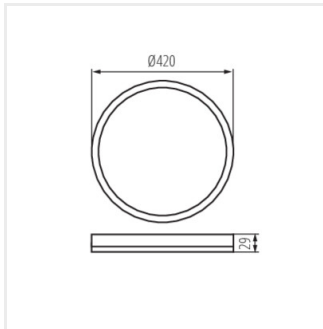

AZPO LED 11,8W-NW-O-B

AZPO LED 18,5W-NW-O-W

AZPO LED 18,5W-NW-O-B

AZPO LED

Plafoniera LED

AZPO LED 22W-NW-O-W

AZPO LED 22W-NW-O-B

AZPO LED 12,3W-NW-L-W