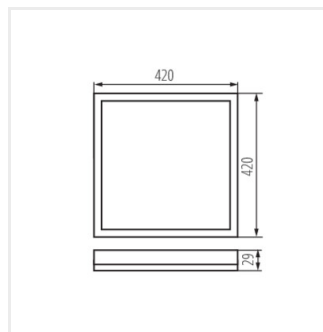

AZPO LED 22W-NW-L-W