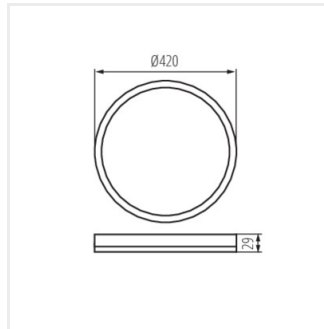

AZPO LED 11,8W-NW-O-B

AZPO LED 18,5W-NW-O-W

AZPO LED 18,5W-NW-O-B

AZPO LED

Plafoniera LED

AZPO LED 22W-NW-O-W

AZPO LED 22W-NW-O-B

AZPO LED 12,3W-NW-L-W