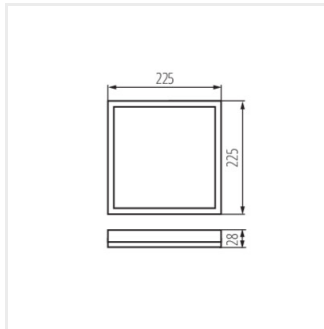

- Materiale del corpo: plastica
- Diffusore: plastica

AZPO LED 12,3W-NW-L-W

AZPO LED 12,3W-NW-L-B

AZPO LED 17,5W-NW-L-W

AZPO LED 17,5W-NW-L-B

AZPO LED

Plafoniera LED

AZPO LED 12,3W-NW-L-W