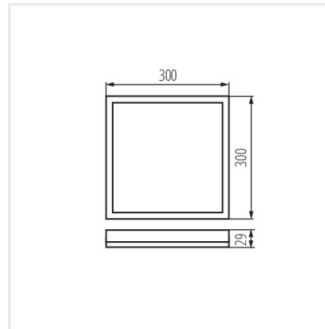

AZPO LED 17,5W-NW-L-W