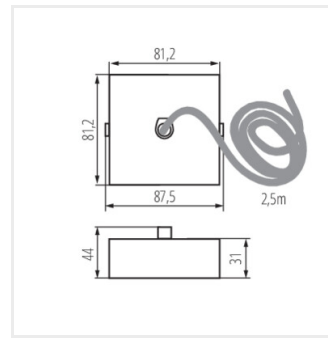

KLOSZ MPR AL 23W/33W

		[mm]	[mm]
			
KLOSZ MPR AL 23W/33W	25979	1127	58
KLOSZ MPR AL 11W/17W	27109	567	58
KLOSZ MPR AL-LX	27111	1693	58
ALIN CORD SQ 1F-W	32534	81	81
ALIN CORD SQ 1F-B	32535	81	81
ALIN CORD SQ 1F-SR	32536	81	81
ALIN CORD SQ DA 1F-W	32537	81	81
ALIN CORD SQ DA 1F-B	32538	81	81
ALIN CORD SQ DA 1F-SR	32539	81	81
ALIN CORD 1F-W	32540		
ALIN CORD 1F-B	32541		
ALIN CORD 1F-SR	32542		
ALIN CORD DALI 1F-W	32543		
ALIN CORD DALI 1F-B	32544		
ALIN CORD DALI 1F-SR	32545		

KLOSZ MPR AL 11W/17W

ALIN CORD SQ 1F-W

ALIN CORD SQ 1F-B

ALIN CORD SQ 1F-SR

ALIN CORD SQ DA 1F-W

ALIN CORD SQ DA 1F-B

ALIN CORD SQ DA 1F-SR

ALIN CORD 1F-W