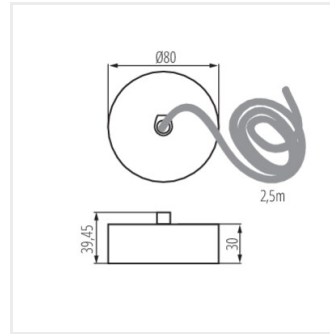

KLOSZ MPR AL 23W/33W

		[mm]	[mm]
			
KLOSZ MPR AL 23W/33W	25979	1127	58
KLOSZ MPR AL 11W/17W	27109	567	58
KLOSZ MPR AL-LX	27111	1693	58
ALIN CORD SQ 1F-W	32534	81	81
ALIN CORD SQ 1F-B	32535	81	81
ALIN CORD SQ 1F-SR	32536	81	81
ALIN CORD SQ DA 1F-W	32537	81	81
ALIN CORD SQ DA 1F-B	32538	81	81
ALIN CORD SQ DA 1F-SR	32539	81	81
ALIN CORD 1F-W	32540		
ALIN CORD 1F-B	32541		
ALIN CORD 1F-SR	32542		
ALIN CORD DALI 1F-W	32543		
ALIN CORD DALI 1F-B	32544		
ALIN CORD DALI 1F-SR	32545		

KLOSZ MPR AL 11W/17W

ALIN CORD SQ 1F-W

ALIN CORD SQ 1F-B

ALIN CORD SQ 1F-SR

ALIN CORD SQ DA 1F-W

ALIN CORD SQ DA 1F-B

ALIN CORD SQ DA 1F-SR

ALIN CORD 1F-W