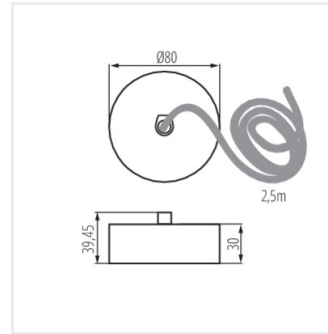

ALIN CORD 1F-SR