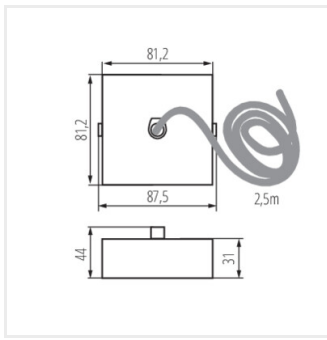

KLOSZ MPR AL 23W/33W

		[mm]	[mm]
			
KLOSZ MPR AL 23W/33W	25979	1127	58
KLOSZ MPR AL 11W/17W	27109	567	58
KLOSZ MPR AL-LX	27111	1693	58
ALIN CORD SQ 1F-W	32534	81	81
ALIN CORD SQ 1F-B	32535	81	81
ALIN CORD SQ 1F-SR	32536	81	81
ALIN CORD SQ DA 1F-W	32537	81	81
ALIN CORD SQ DA 1F-B	32538	81	81
ALIN CORD SQ DA 1F-SR	32539	81	81
ALIN CORD 1F-W	32540		
ALIN CORD 1F-B	32541		
ALIN CORD 1F-SR	32542		
ALIN CORD DALI 1F-W	32543		
ALIN CORD DALI 1F-B	32544		
ALIN CORD DALI 1F-SR	32545		

KLOSZ MPR AL 11W/17W

ALIN CORD SQ 1F-W

ALIN CORD SQ 1F-B

ALIN CORD SQ 1F-SR

ALIN CORD SQ DA 1F-W

ALIN CORD SQ DA 1F-B

ALIN CORD SQ DA 1F-SR

ALIN CORD 1F-W