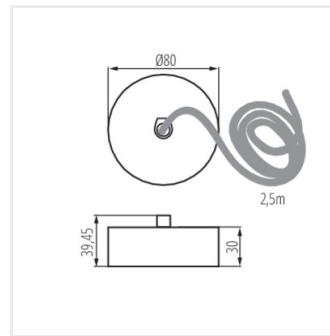

KLOSZ MPR AL 23W/33W

		[mm]	[mm]
			
KLOSZ MPR AL 23W/33W	25979	1127	58
KLOSZ MPR AL 11W/17W	27109	567	58
KLOSZ MPR AL-LX	27111	1693	58
ALIN CORD SQ 1F-W	32534	81	81
ALIN CORD SQ 1F-B	32535	81	81
ALIN CORD SQ 1F-SR	32536	81	81
ALIN CORD SQ DA 1F-W	32537	81	81
ALIN CORD SQ DA 1F-B	32538	81	81
ALIN CORD SQ DA 1F-SR	32539	81	81
ALIN CORD 1F-W	32540		
ALIN CORD 1F-B	32541		
ALIN CORD 1F-SR	32542		
ALIN CORD DALI 1F-W	32543		
ALIN CORD DALI 1F-B	32544		
ALIN CORD DALI 1F-SR	32545		

KLOSZ MPR AL 11W/17W

ALIN CORD SQ 1F-W

ALIN CORD SQ 1F-B

ALIN CORD SQ 1F-SR

ALIN CORD SQ DA 1F-W

ALIN CORD SQ DA 1F-B

ALIN CORD SQ DA 1F-SR

ALIN CORD 1F-W

ALIN CORD 1F-B

ALIN CORD 1F-SR

ALIN CORD DALI 1F-W

ALIN CORD DALI 1F-B

ALIN CORD DALI 1F-SR

Data di emissione: 06.11.2024, 15:26

Ci riserviamo la possibilità di introdurre delle modifiche tecniche. I dati contenuti in questo materiale non sono legalmente vincolanti.