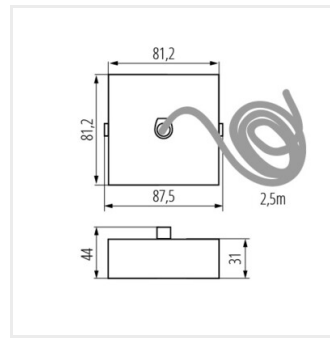

KLOSZ MPR AL 23W/33W

		[mm]	[mm]
			
KLOSZ MPR AL 23W/33W	25979	1127	58
KLOSZ MPR AL 11W/17W	27109	567	58
KLOSZ MPR AL-LX	27111	1693	58
ALIN CORD SQ 1F-W	32534	81	81
ALIN CORD SQ 1F-B	32535	81	81
ALIN CORD SQ 1F-SR	32536	81	81
ALIN CORD SQ DA 1F-W	32537	81	81
ALIN CORD SQ DA 1F-B	32538	81	81
ALIN CORD SQ DA 1F-SR	32539	81	81
ALIN CORD 1F-W	32540		
ALIN CORD 1F-B	32541		
ALIN CORD 1F-SR	32542		
ALIN CORD DALI 1F-W	32543		
ALIN CORD DALI 1F-B	32544		
ALIN CORD DALI 1F-SR	32545		

KLOSZ MPR AL 11W/17W

ALIN CORD SQ 1F-W

ALIN CORD SQ 1F-B

ALIN CORD SQ 1F-SR

ALIN CORD SQ DA 1F-W

ALIN CORD SQ DA 1F-B

ALIN CORD SQ DA 1F-SR

ALIN CORD 1F-W