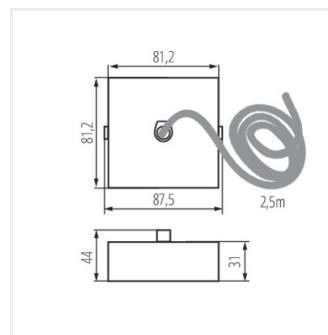

KLOSZ MPR AL 23W/33W

		[mm]	[mm]
			
KLOSZ MPR AL 23W/33W	25979	1127	58
KLOSZ MPR AL 11W/17W	27109	567	58
KLOSZ MPR AL-LX	27111	1693	58
ALIN CORD SQ 1F-W	32534	81	81
ALIN CORD SQ 1F-B	32535	81	81
ALIN CORD SQ 1F-SR	32536	81	81
ALIN CORD SQ DA 1F-W	32537	81	81
ALIN CORD SQ DA 1F-B	32538	81	81
ALIN CORD SQ DA 1F-SR	32539	81	81
ALIN CORD 1F-W	32540		
ALIN CORD 1F-B	32541		
ALIN CORD 1F-SR	32542		
ALIN CORD DALI 1F-W	32543		
ALIN CORD DALI 1F-B	32544		
ALIN CORD DALI 1F-SR	32545		

KLOSZ MPR AL 11W/17W

ALIN CORD SQ 1F-W

ALIN CORD SQ 1F-B

ALIN CORD SQ 1F-SR

ALIN CORD SQ DA 1F-W

ALIN CORD SQ DA 1F-B

ALIN CORD SQ DA 1F-SR

ALIN CORD 1F-W