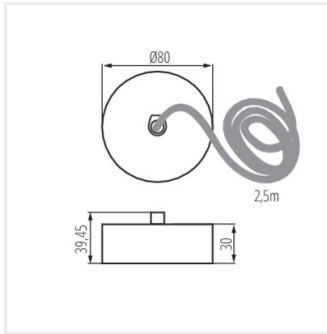

KLOSZ MPR AL 23W/33W

		[mm]	[mm]
			
KLOSZ MPR AL 23W/33W	25979	1127	58
KLOSZ MPR AL 11W/17W	27109	567	58
KLOSZ MPR AL-LX	27111	1693	58
ALIN CORD SQ 1F-W	32534	81	81
ALIN CORD SQ 1F-B	32535	81	81
ALIN CORD SQ 1F-SR	32536	81	81
ALIN CORD SQ DA 1F-W	32537	81	81
ALIN CORD SQ DA 1F-B	32538	81	81
ALIN CORD SQ DA 1F-SR	32539	81	81
ALIN CORD 1F-W	32540		
ALIN CORD 1F-B	32541		
ALIN CORD 1F-SR	32542		
ALIN CORD DALI 1F-W	32543		
ALIN CORD DALI 1F-B	32544		
ALIN CORD DALI 1F-SR	32545		

KLOSZ MPR AL 11W/17W

ALIN CORD SQ 1F-W

ALIN CORD SQ 1F-B

ALIN CORD SQ 1F-SR

ALIN CORD SQ DA 1F-W

ALIN CORD SQ DA 1F-B

ALIN CORD SQ DA 1F-SR

ALIN CORD 1F-W