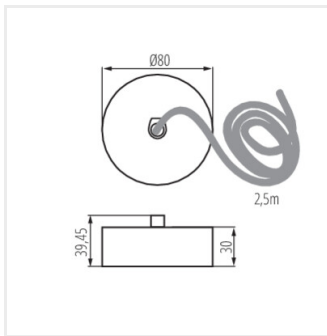

ALIN CORD DALI 1F-B