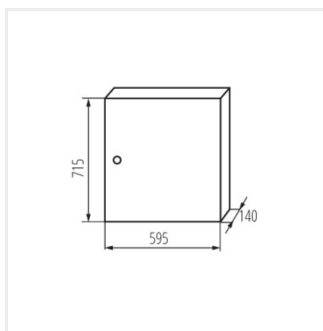

KP-DB-I-MS-424