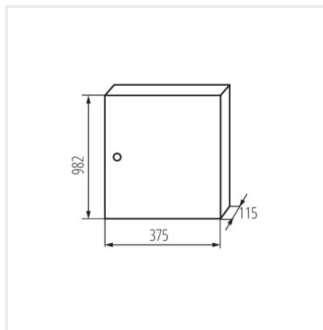

KP-DB-I-MS-612