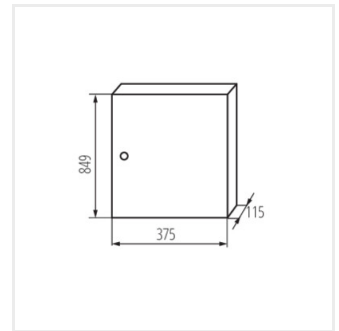

KP-DB-I-MS-512