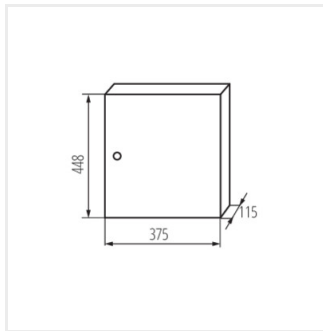

KP-DB-I-MS

Rozdzielnica metalowa

KP-DB-I-MS-212