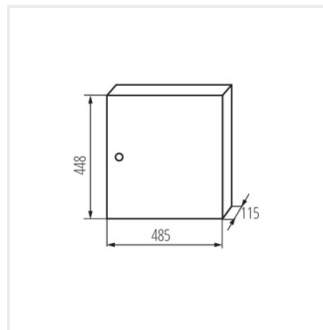

KP-DB-I-MS-218