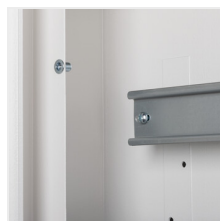

KP-DB-I-MS

Rozdzielnica metalowa

KP-DB-I-MS-212

IP

MATERIAL

KP-DB-I-MS-212	29315	bianco	2x12P	montaggio a parete	30	ferro	I
KP-DB-I-MS-312	29316	bianco	3x12P	montaggio a parete	30	ferro	I
KP-DB-I-MS-412	29317	bianco	4x12P	montaggio a parete	30	ferro	I
KP-DB-I-MS-512	29318	bianco	5x12P	montaggio a parete	30	ferro	I
KP-DB-I-MS-612	29319	bianco	6x12P	montaggio a parete	30	ferro	I
KP-DB-I-MS-218	29323	bianco	2x18P	montaggio a parete	30	ferro	I
KP-DB-I-MS-318	29324	bianco	3x18P	montaggio a parete	30	ferro	I
KP-DB-I-MS-418	29325	bianco	4x18P	montaggio a parete	30	ferro	I
KP-DB-I-MS-518	29326	bianco	5x18P	montaggio a parete	30	ferro	I
KP-DB-I-MS-618	29327	bianco	6x18P	montaggio a parete	30	ferro	I
KP-DB-I-MS-224	32636	bianco	2x24P	montaggio a parete	30	ferro	I
KP-DB-I-MS-324	32637	bianco	3x24P	montaggio a parete	30	ferro	I
KP-DB-I-MS-424	32638	bianco	4x24P	montaggio a parete	30	ferro	I
KP-DB-I-MS-524	32656	bianco	5x24P	montaggio a parete	30	ferro	I
KP-DB-I-MS-624	32657	bianco	6x24P	montaggio a parete	30	ferro	I

- Materiał: żelazo

KP-DB-I-MS

Rozdzielnica metalowa

KP-DB-I-MS-212

KP-DB-I-MS-312

KP-DB-I-MS-412

KP-DB-I-MS-512

KP-DB-I-MS-612