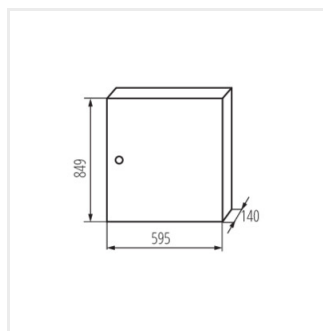

KP-DB-I-MS-524