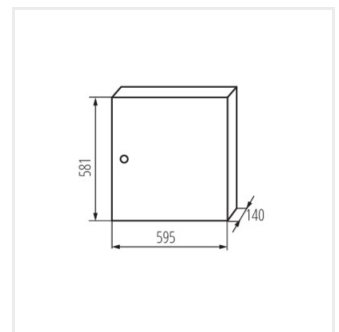

KP-DB-I-MS-324