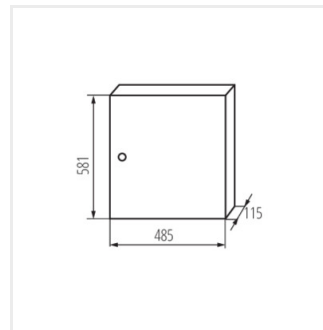

KP-DB-I-MS-318