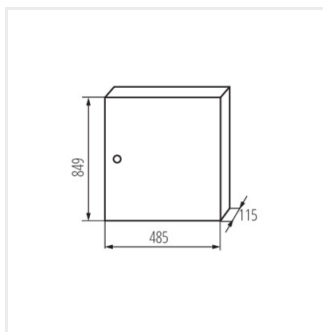

KP-DB-I-MS-518