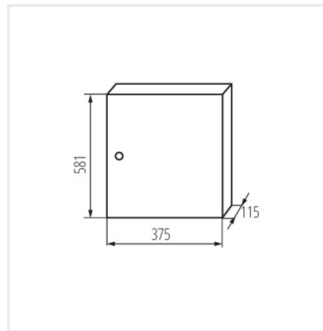

KP-DB-I-MS-312