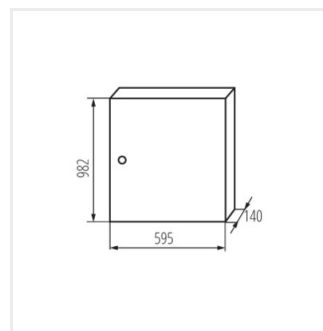

KP-DB-I-MS-624