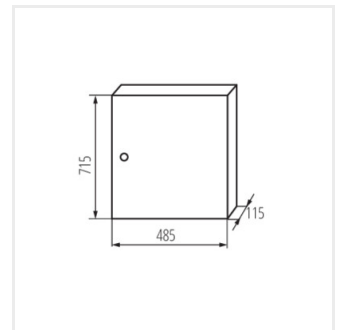

KP-DB-I-MS-418