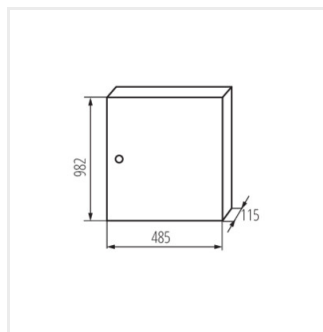

KP-DB-I-MS-618