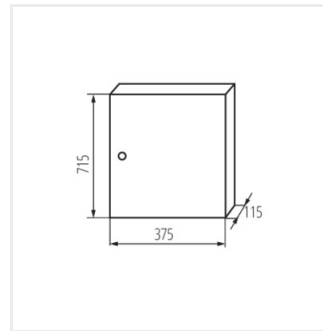

KP-DB-I-MS-412