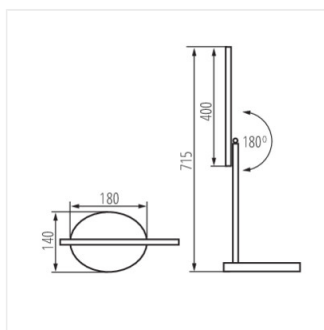

- Materiale del corpo: lega di alluminio, plastica

REXAR LED

Lampada da scrivania led

REXAR LED W

REXAR LED