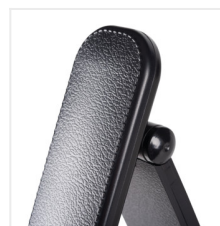

EMIRES LED

Lampada da scrivania led

EMIRES LED B

[V] 220-240 AC	[Hz] 50	≥15000	25000	ellipse ≤ 60 MacAdam	Ra 80	SMD
IP 20	0,1m			180		
		1				

EMIRES LED B	33225	max 5,5	nero	max 250	4000/6000/3000
EMIRES LED W	33226	max 5,5	bianco	max 250	4000/6000/3000

Kanlux EMIRES LED è una lampada da scrivania elegante. È caratterizzata da un braccio regolabile su due assi e da una superficie zigrinata che le conferisce uno stile unico. Kanlux EMIRES è disponibile in due colori (nero opaco e bianco opaco) Emette una luce regolabile nella gradazione kelvin (WW 3000K , NW 4000K, CW 6000K), ed è dimmerabile. Kanlux EMIRES LED combina comodamente tutte le funzioni in un unico pulsante "touch": accensione a, cambio del colore della luce e di intensità. La lampada viene fornita con un adattatore un cavo di alimentazione.

- Materiale del corpo: plastica
- Materiale del diffusore: plastica

EMIRES LED

Lampada da scrivania led

EMIRES LED W

EMIRES LED