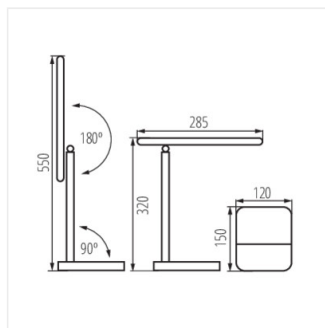

EMIRES LED

Lampada da scrivania led

EMIRES LED