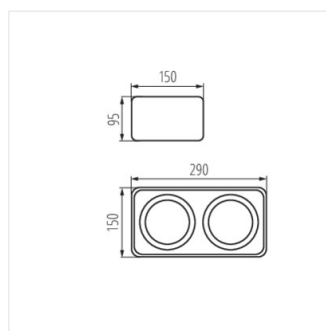

TUBEO ES

Faretto decorativo

DESIGN
unique

[V] 220-240 AC	[Hz] 50	ES-111	GU10		IP 20	
[°C] 5÷25			[°] 20/20		[mm] 0,75÷1,5	[m] 0,5m

TUBEO ES 50-B

TUBEO ES 50-W	33270	max 25	bianco
TUBEO ES 50-B	33271	max 25	nero
TUBEO ES 250-B	33272	2 x max 25	nero
TUBEO ES 250-W	33273	2 x max 25	bianco

- Materiale del corpo: lega di alluminio

TUBEO ES

Faretto decorativo

TUBEO ES 50-W

TUBEO ES 250-B

TUBEO ES 250-B

TUBEO ES 50

TUBEO ES 250