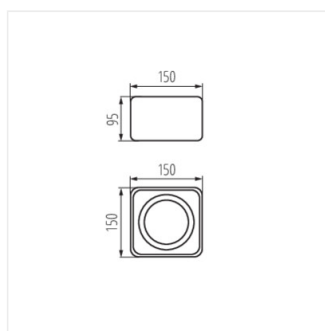

TUBEO ES

Faretto decorativo

DESIGN
unique

[V] 220-240 AC	[Hz] 50	ES-111	GU10		IP 20	
[°C] 5÷25			[°] 20/20		[mm] 0,75÷1,5	[m] 0,5m

TUBEO ES 50-B

TUBEO ES 50-W	33270	max 25	bianco
TUBEO ES 50-B	33271	max 25	nero
TUBEO ES 250-B	33272	2 x max 25	nero
TUBEO ES 250-W	33273	2 x max 25	bianco

- Materiale del corpo: lega di alluminio

TUBEO ES

Faretto decorativo

TUBEO ES 50-W

TUBEO ES 250-B

TUBEO ES 250-B

TUBEO ES 50

TUBEO ES 250