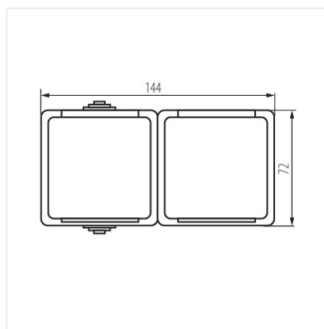

## 33497 TEKNO 05-1254-102 bi

Presa doppia francese con schermo di protezione

TEKNO 05-1254-102 bi **33497** bianco

- Materiale plastico: ABS

TEKNO 05-1254-102 bi