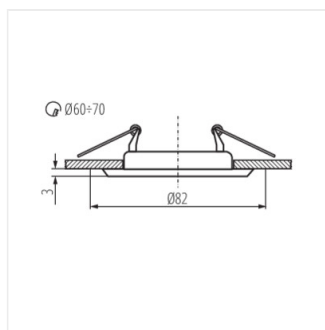

ARGUS CT-2114