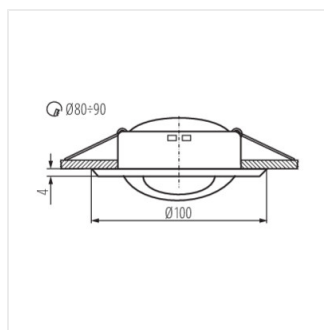

ARGUS CT-2117