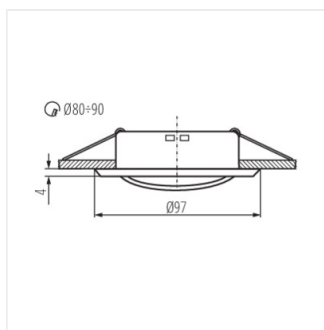

ARGUS CT-2115