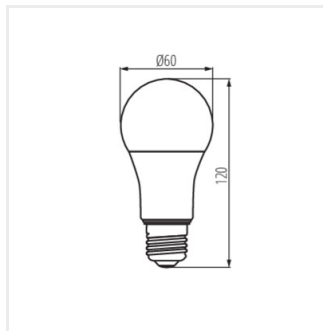

IQ-LEDDIM A6013,6W