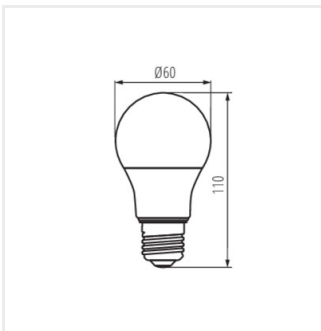

IQ-LEDDIM A60 7,3W; IQ-LEDDIM A60 10,5W