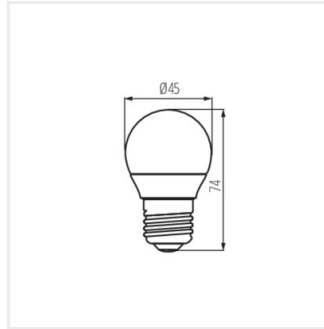

IQ-LED G45E27 4,2W