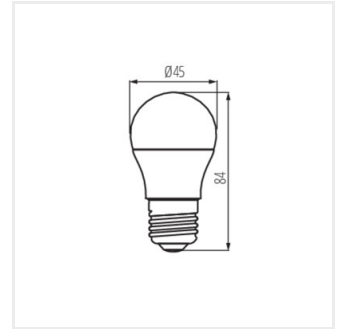

IQ-LED G45E27 7,2W