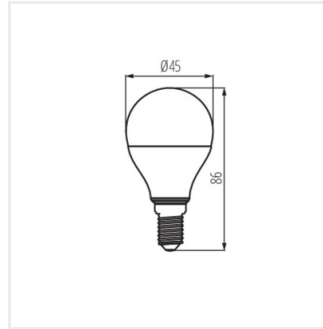

IQ-LED G45E14 7,2W