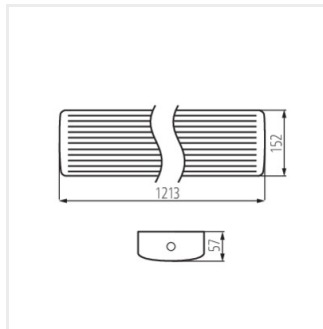

MEBA LED 40W IP54 NW