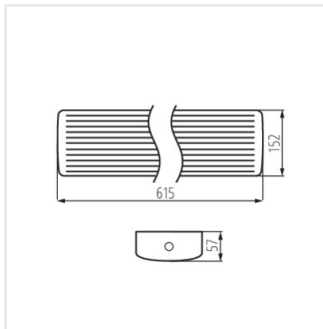

MEBA LED 20W IP54 NW