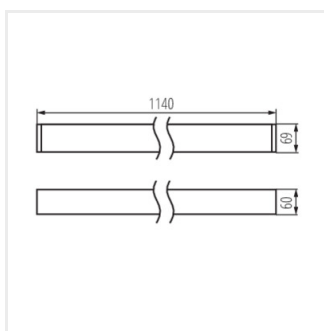

AL-MH-NT

Plafoniera LED lineare

AL-MH-NT