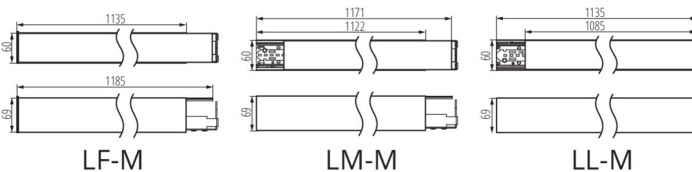

#### Accessori

**32540**

ALIN CORD 1F-W

Cavo di alimentazione per Alin e per binari, 1-fase, bianco, 150 cm

**32541**

ALIN CORD 1F-B

Connessione di alimentazione per apparecchi e linee ALIN, 1 fase, nero, 150cm

**32542**

ALIN CORD 1F-SR

Cavo di alimentazione per Alin e per binari, 1-fase, argento, 150 cm

**07871**

ROPE-NT 150 SINGLE

ROPE-NT 150 set funicelle in metallo per sospensione, 2 pezzi

**29557**

ALIN NT GRIP