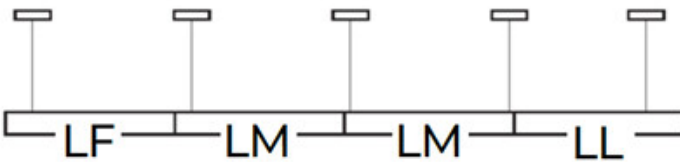

**32542**

ALIN CORD 1F-SR

Cavo di alimentazione per Alin e per binari, 1-fase, argento, 150 cm

**07871**

ROPE-NT 150 SINGLE

ROPE-NT 150 set funicelle in metallo per sospensione, 2 pezzi

**29557**

ALIN NT GRIP