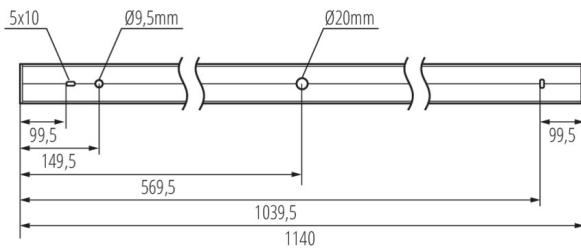

07871

ROPE-NT 150 SINGLE

ROPE-NT 150 set funicelle in metallo per sospensione, 2 pezzi