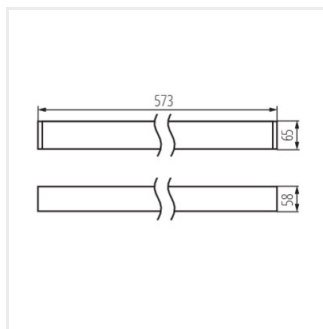

ALD-SL-NW-MPR-B-NT

ALD-SL-WW-MPR-B-NT

ALD-SL-NW-MAT-S-NT

ALD-SL-WW-MAT-S-NT

ALD-SL-NW-MPR-S-NT

ALD-SL-WW-MPR-S-NT

ALD-SL-NT

Plafoniera LED lineare

Accessori

32543

ALIN CORD DALI 1F-W

Cavo di alimentazione per Alin e per binari, 1-fase, DALI, bianco, 150 cm

32544

ALIN CORD DALI 1F-B

Cavo di alimentazione per Alin e per binari, 1-fase, DALI, nero, 150

32545