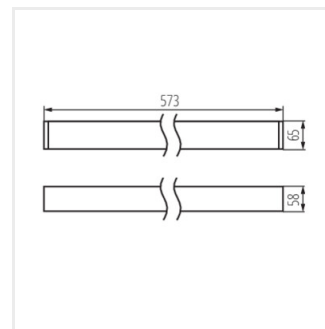

ALD-SL-NW-MPR-B-NT

ALD-SL-WW-MPR-B-NT

ALD-SL-NW-MAT-S-NT

ALD-SL-WW-MAT-S-NT

ALD-SL-NW-MPR-S-NT

ALD-SL-WW-MPR-S-NT

ALD-SL-NT

Plafoniera LED lineare

Accessori

32543

ALIN CORD DALI 1F-W

Cavo di alimentazione per Alin e per binari, 1-fase, DALI, bianco, 150 cm

32544

ALIN CORD DALI 1F-B

Cavo di alimentazione per Alin e per binari, 1-fase, DALI, nero, 150

32545