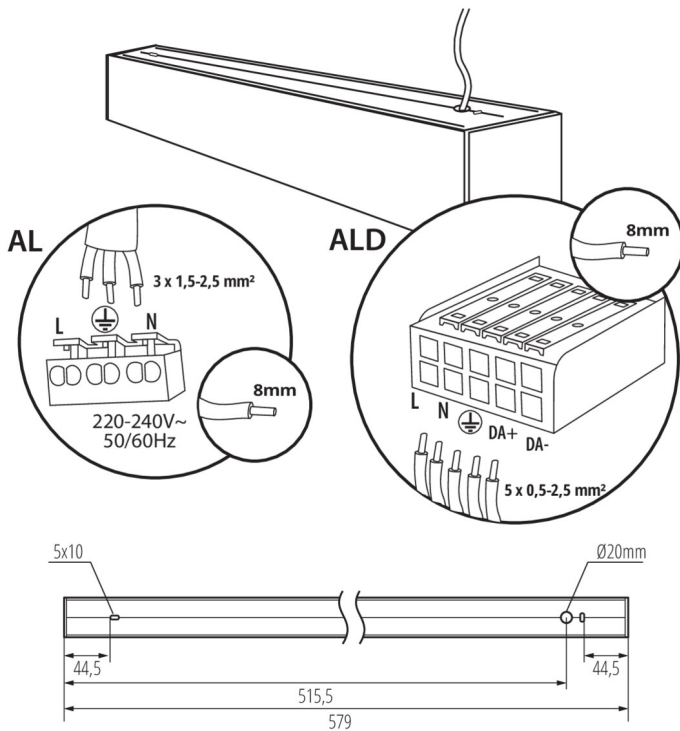

ALD-SL-NW-MPR-B-NT

ALD-SL-WW-MPR-B-NT

ALD-SL-NW-MAT-S-NT

ALD-SL-WW-MAT-S-NT

ALD-SL-NW-MPR-S-NT

ALD-SL-WW-MPR-S-NT

ALD-SL-NT

Plafoniera LED lineare

Accessori

32543

ALIN CORD DALI 1F-W

Cavo di alimentazione per Alin e per binari, 1-fase, DALI, bianco, 150 cm

32544

ALIN CORD DALI 1F-B

Cavo di alimentazione per Alin e per binari, 1-fase, DALI, nero, 150

32545

ALIN CORD DALI 1F-SR

Cavo di alimentazione per Alin e per binari, 1-fase, DALI, argento, 150 cm

07871

ROPE-NT 150 SINGLE

ROPE-NT 150 set funicelle in metallo per sospensione, 2 pezzi

29557

ALIN NT GRIP

Supporto da parete per Alin, set di 2 pezzi