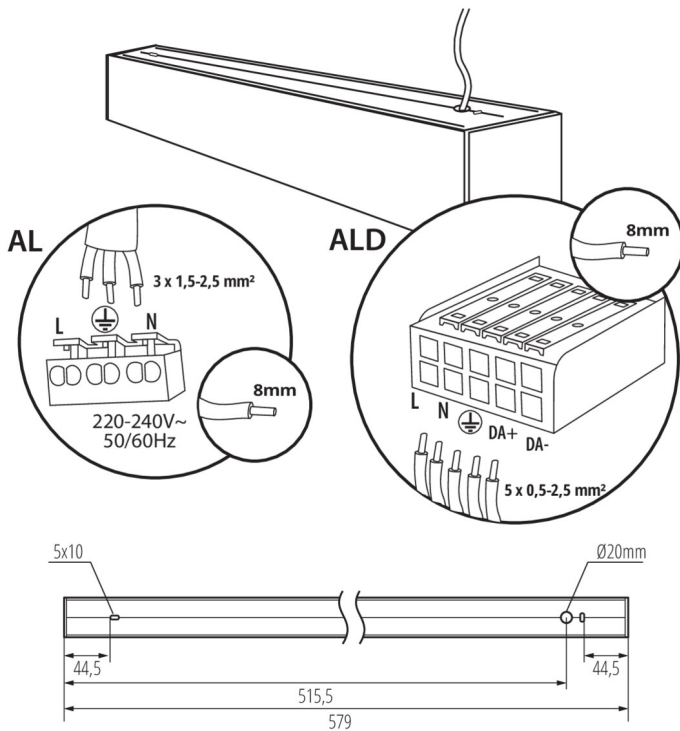

ALD-SH-WW-MPR-W-NT

ALD-SH-WW-MAT-B-NT

ALD-SH-WW-MPR-B-NT

ALD-SH-WW-MAT-S-NT

ALD-SH-WW-MPR-S-NT

ALD-SH-NT

Plafoniera LED lineare

Accessori

32543

ALIN CORD DALI 1F-W

Cavo di alimentazione per Alin e per binari, 1-fase, DALI, bianco, 150 cm

32544

ALIN CORD DALI 1F-B

Cavo di alimentazione per Alin e per binari, 1-fase, DALI, nero, 150

32545

ALIN CORD DALI 1F-SR

Cavo di alimentazione per Alin e per binari, 1-fase, DALI, argento, 150 cm

07871

ROPE-NT 150 SINGLE

ROPE-NT 150 set funicelle in metallo per sospensione, 2 pezzi

29557

ALIN NT GRIP

Supporto da parete per Alin, set di 2 pezzi