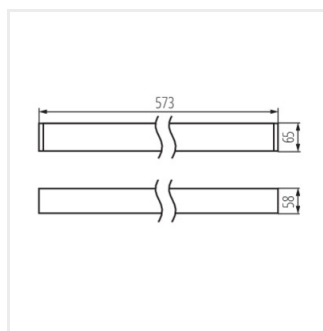

ALD-SH-WW-MPR-W-NT

ALD-SH-WW-MAT-B-NT

ALD-SH-WW-MPR-B-NT

ALD-SH-WW-MAT-S-NT

ALD-SH-WW-MPR-S-NT

ALD-SH-NT

Plafoniera LED lineare

Accessori

32543

ALIN CORD DALI 1F-W

Cavo di alimentazione per Alin e per binari, 1-fase, DALI, bianco, 150 cm

32544

ALIN CORD DALI 1F-B

Cavo di alimentazione per Alin e per binari, 1-fase, DALI, nero, 150

32545

ALIN CORD DALI 1F-SR