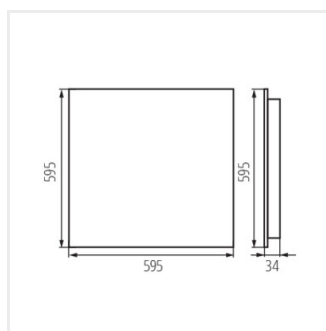

OFIS RST LED P1

Plafoniera LED per ufficio ad incasso

OS RST P1