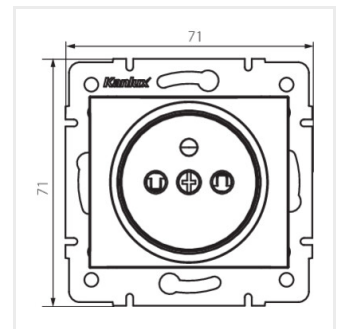

DOMO 01-1250-141 gr

DOMO 01-1250-130 pe

DOMO 01-1250-150 sz

DOMO 01-1250-142 cm

DOMO 01-1250-102 bi

DOMO 01-1250-103 kr

DOMO 01-1250-143 sr

DOMO 01-1250-141 gr

DOMO 01-1250

Gniazdo zasilające pojedyncze francuskie z ochroną styków

DOMO 01-1250-130 pe

DOMO 01-1250-150 sz

DOMO 01-1250-142 cm