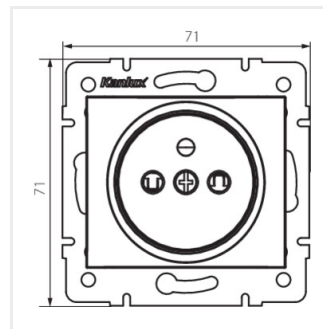

DOMO 01-1250-141 gr

DOMO 01-1250-130 pe

DOMO 01-1250-150 sz

DOMO 01-1250-142 cm

DOMO 01-1250-102 bi

DOMO 01-1250-103 kr

DOMO 01-1250-143 sr

DOMO 01-1250-141 gr

DOMO 01-1250

Gniazdo zasilające pojedyncze francuskie z ochroną styków

DOMO 01-1250-130 pe

DOMO 01-1250-150 sz

DOMO 01-1250-142 cm