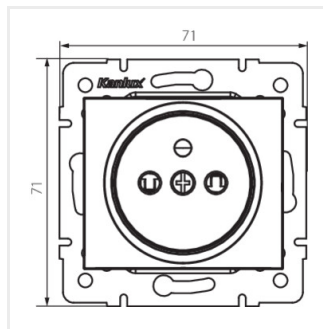

DOMO 01-1250

Gniazdo zasilające pojedyncze francuskie z ochroną styków

DOMO 01-1250-102 bi

DOMO 01-1250-102 bi	24734	biały
DOMO 01-1250-103 kr	24794	kremowy
DOMO 01-1250-143 sr	24853	srebrny
DOMO 01-1250-141 gr	24912	grafitowy
DOMO 01-1250-130 pe	24971	perłowo biały
DOMO 01-1250-150 sz	25030	szampański
DOMO 01-1250-142 cm	36481	czarny mat

DOMO 01-1250-141 gr

DOMO 01-1250-130 pe

DOMO 01-1250-150 sz

DOMO 01-1250-142 cm

DOMO 01-1250-102 bi

DOMO 01-1250-103 kr

DOMO 01-1250-143 sr

DOMO 01-1250-141 gr

DOMO 01-1250

Gniazdo zasilające pojedyncze francuskie z ochroną styków

DOMO 01-1250-130 pe

DOMO 01-1250-150 sz

DOMO 01-1250-142 cm