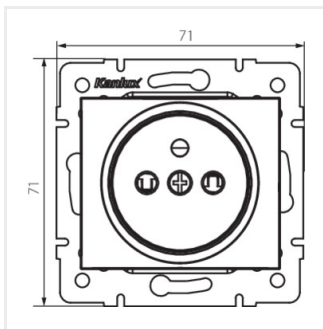

DOMO 01-1250

Gniazdo zasilające pojedyncze francuskie z ochroną styków

DOMO 01-1250-102 bi

DOMO 01-1250-102 bi	24734	biały
DOMO 01-1250-103 kr	24794	kremowy
DOMO 01-1250-143 sr	24853	srebrny
DOMO 01-1250-141 gr	24912	grafitowy
DOMO 01-1250-130 pe	24971	perłowo biały
DOMO 01-1250-150 sz	25030	szampański
DOMO 01-1250-142 cm	36481	czarny mat

DOMO 01-1250-141 gr

DOMO 01-1250-130 pe

DOMO 01-1250-150 sz

DOMO 01-1250-142 cm

DOMO 01-1250-102 bi

DOMO 01-1250-103 kr

DOMO 01-1250-143 sr

DOMO 01-1250-141 gr

DOMO 01-1250

Gniazdo zasilające pojedyncze francuskie z ochroną styków

DOMO 01-1250-130 pe

DOMO 01-1250-150 sz

DOMO 01-1250-142 cm