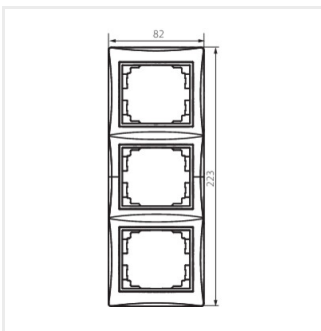

DOMO 01-1530-002 bi