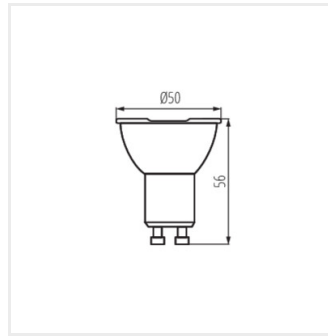

IQ-LEDEX GU10 4,7W-NW

Data di emissione: 18.02.2025, 15:20

Ci riserviamo la possibilità di introdurre delle modifiche tecniche. I dati contenuti in questo materiale non sono legalmente vincolanti.

Fotometria: risultati conseguiti durante l'esame di una singola unità del prodotto.

Kanlux S.A. ul. Objazdowa 1-3, 41-922 Radzionków, Poland kanlux@kanlux.com