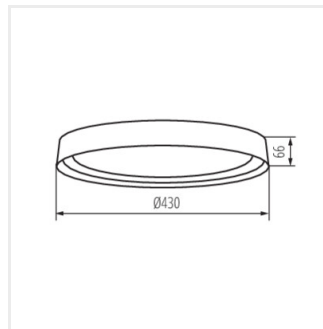

- Materiale del corpo: metallo
- Diffusore: plastica

NIFU LED

Plafoniera LED

NIFU LED17,8W NW W/BR

NIFU LED17,8W NW W/W

NIFU LED17,8W NW W/B

NIFU LED17,8W NW W/BR

NIFU LED17,8W NW W/W