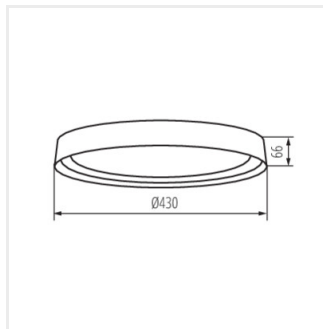

- Materiale del corpo: metallo
- Diffusore: plastica

NIFU LED

Plafoniera LED

NIFU LED17,8W NW W/BR

NIFU LED17,8W NW W/W

NIFU LED17,8W NW W/B

NIFU LED17,8W NW W/BR

NIFU LED17,8W NW W/W