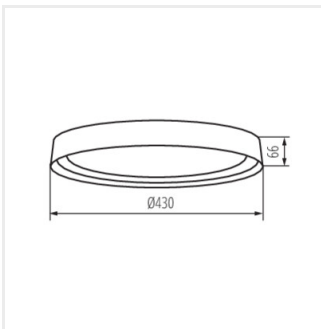

- Materiale del corpo: metallo
- Diffusore: plastica

NIFU LED

Plafoniera LED

NIFU LED17,8W NW W/BR

NIFU LED17,8W NW W/W

NIFU LED17,8W NW W/B

NIFU LED17,8W NW W/BR

NIFU LED17,8W NW W/W