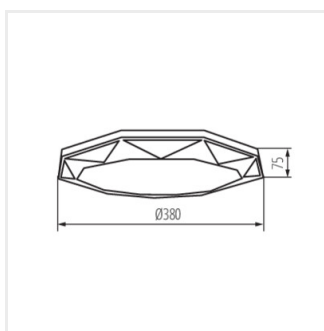

CARVO LED 17,5W NW