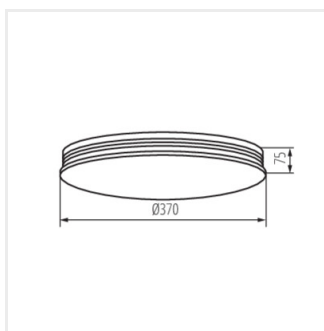

EXATE LED 17,5W NW