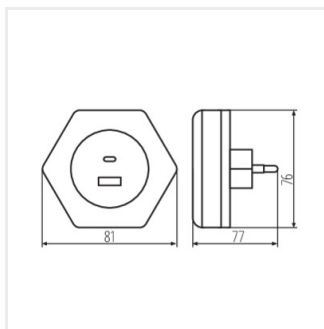

37397 BOLA LED 2xUSB WW W

Lampada a led Plug-in

[V] 220-240 AC	[Hz] 50	≥15000	ellipse ≤ 6x MacAdam	Hg	SMD	
	IP 20			CE	EAC	UK CA

BOLA LED 2xUSB WW W **37397** max 15 4 (0,22W) 3000 bianco

Kanlux ULOV LED è una lampada plug-in in cui l'intensità della luce può essere regolata a piacere. Ha un sensore crepuscolare incorporato (accende e spegne automaticamente la luce). Ideale per le in camere da letto, camere dei bambini, per anziani o nei corridoi.

- Materiale del corpo: PC
- Diffusore: PC

37397 BOLA LED 2xUSB WW W

Lampada a led Plug-in

BOLA LED 2xUSB WW W