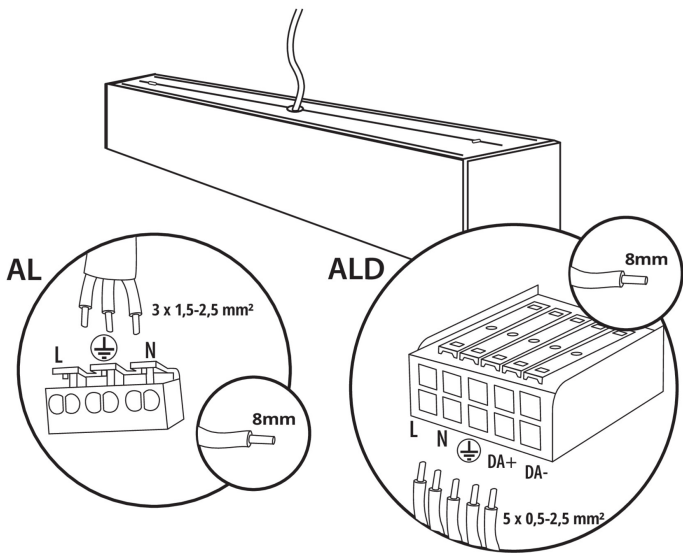

AL-MS-MAT-B-NT

AL-MS-MAT-S-NT

AL-MS-MAT-W-NT

AL-MS-MPR-B-NT

AL-MS-MPR-S-NT

AL-MS-MPR-W-NT

AL-MS-RST-B-NT

AL-MS-RST-W-NT

Accessori

32540

ALIN CORD 1F-W

Cavo di alimentazione per Alin e per binari, 1-fase, bianco, 150 cm

32541

ALIN CORD 1F-B

Connessione di alimentazione per apparecchi e linee ALIN, 1 fase, nero, 150cm

32542