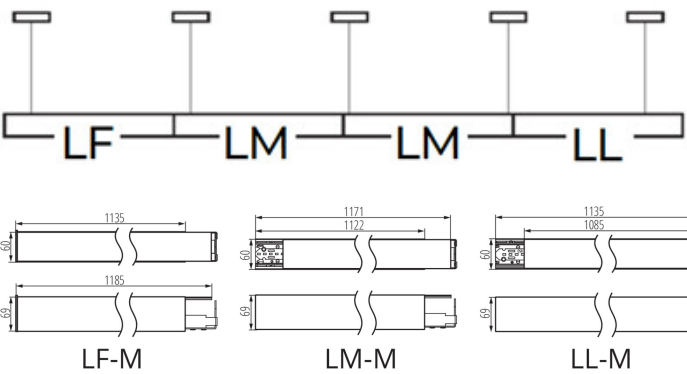

								
AL-MS-NW-MAT-B-NT	<a href="#">35592</a>	18	4000	opaco	X85/Y95	nero	2400	1140
AL-MS-NW-MAT-S-NT	<a href="#">35596</a>	18	4000	opaco	X85/Y95	argento	2400	1140
AL-MS-NW-MAT-W-NT	<a href="#">35588</a>	18	4000	opaco	X85/Y95	bianco	2400	1140
AL-MS-NW-MPR-B-NT	<a href="#">35594</a>	18	4000	microprismatico	X75/Y90	nero	2250	1140
AL-MS-NW-MPR-S-NT	<a href="#">35598</a>	18	4000	microprismatico	X75/Y90	argento	2250	1140
AL-MS-NW-MPR-W-NT	<a href="#">35590</a>	18	4000	microprismatico	X75/Y90	bianco	2250	1140
AL-MS-NW-RST-B-NT	<a href="#">38040</a>	16	4000	raster	X85/Y85	nero	2300	1140
AL-MS-NW-RST-W-NT	<a href="#">38041</a>	16	4000	raster	X85/Y85	bianco	2600	1140
AL-MS-WW-MAT-B-NT	<a href="#">35593</a>	18	3000	opaco	X85/Y95	nero	2140	1140
AL-MS-WW-MAT-S-NT	<a href="#">35597</a>	18	3000	opaco	X85/Y95	argento	2140	1140
AL-MS-WW-MAT-W-NT	<a href="#">35589</a>	18	3000	opaco	X85/Y95	bianco	2140	1140
AL-MS-WW-MPR-B-NT	<a href="#">35595</a>	18	3000	microprismatico	X75/Y90	nero	1980	1140
AL-MS-WW-MPR-S-NT	<a href="#">35599</a>	18	3000	microprismatico	X75/Y90	argento	1980	1140
AL-MS-WW-MPR-W-NT	<a href="#">35591</a>	18	3000	microprismatico	X75/Y90	bianco	1980	1140
AL-MS-WW-RST-B-NT	<a href="#">38042</a>	16	3000	raster	X85/Y85	nero	2100	1140
AL-MS-WW-RST-W-NT	<a href="#">38043</a>	16	3000	raster	X85/Y85	bianco	2400	1140
AL-MS5D-NW-RST-B-NT	<a href="#">38044</a>	16	4000	raster	X60/Y60	nero	2300	1140
AL-MS5D-NW-RST-W-NT	<a href="#">38045</a>	16	4000	raster	X60/Y60	bianco	2600	1140
AL-MS5D-WW-RST-B-NT	<a href="#">38046</a>	16	4000	raster	X60/Y60	nero	2100	1140
AL-MS5D-WW-RST-W-NT	<a href="#">38047</a>	16	4000	raster	X60/Y60	bianco	2400	1140

AL-MS-MAT-B-NT

AL-MS-MAT-S-NT

AL-MS-MAT-W-NT

AL-MS-MPR-B-NT

AL-MS-MPR-S-NT

AL-MS-MPR-W-NT

AL-MS-RST-B-NT

AL-MS-RST-W-NT

Accessori

32540

ALIN CORD 1F-W

Cavo di alimentazione per Alin e per binari, 1-fase, bianco, 150 cm

32541

ALIN CORD 1F-B

Connessione di alimentazione per apparecchi e linee ALIN, 1 fase, nero, 150cm

32542