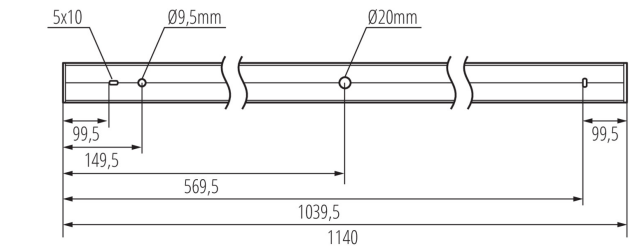

Accessori

32540

ALIN CORD 1F-W

Cavo di alimentazione per Alin e per binari, 1-fase, bianco, 150 cm

32541

ALIN CORD 1F-B

Connessione di alimentazione per apparecchi e linee ALIN, 1 fase, nero, 150cm

32542