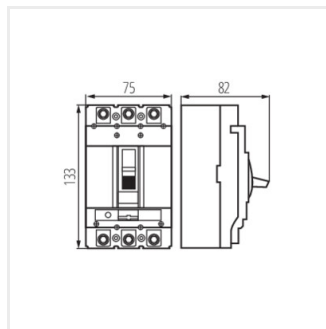

KMCCB

Wyłącznik kompaktowy MCCB

[V] 230/400 AC	[Hz] 50	Ui [V] 800	Uimp [V] 8000		IP 20	
	CE	EAC	UK CA			

KMCCB-RT-125A

		Ue	Ics	Icu	In [A]
KMCCB-RT-125A	37281	380/415 220/230	18kA (380/415V AC) 25kA (220/230V AC)	25kA (380/415V AC) 36kA (220/230V AC)	125
KMCCB-RT-160A	37282	380/415 220/230	27kA (380/415V AC) 36kA (220/230V AC)	36kA (380/415V AC) 50kA (220/230V AC)	160
KMCCB-RT-200A	37283	380/415 220/230	27kA (380/415V AC) 36kA (220/230V AC)	36kA (380/415V AC) 50kA (220/230V AC)	200
KMCCB-RT-250A	37284	380/415 220/230	27kA (380/415V AC) 36kA (220/230V AC)	36kA (380/415V AC) 50kA (220/230V AC)	250

KMCCB-RT-125A

KMCCB-RT-160A

KMCCB-RT-200A

KMCCB-RT-250A

KMCCB

Wyłącznik kompaktowy MCCB

KMCCB-RT-125A

KMCCB-RT-160A