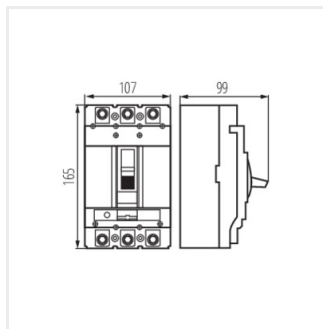

KMCCB

Wyłącznik kompaktowy MCCB

[V] 230/400 AC	[Hz] 50	Ui [V] 800	Uimp [V] 8000		IP 20	
	CE	EAC	UK CA			

KMCCB-RT-125A

		Ue	Ics	Icu	In [A]
KMCCB-RT-125A	37281	380/415 220/230	18kA (380/415V AC) 25kA (220/230V AC)	25kA (380/415V AC) 36kA (220/230V AC)	125
KMCCB-RT-160A	37282	380/415 220/230	27kA (380/415V AC) 36kA (220/230V AC)	36kA (380/415V AC) 50kA (220/230V AC)	160
KMCCB-RT-200A	37283	380/415 220/230	27kA (380/415V AC) 36kA (220/230V AC)	36kA (380/415V AC) 50kA (220/230V AC)	200
KMCCB-RT-250A	37284	380/415 220/230	27kA (380/415V AC) 36kA (220/230V AC)	36kA (380/415V AC) 50kA (220/230V AC)	250

KMCCB-RT-125A

KMCCB-RT-160A

KMCCB-RT-200A

KMCCB-RT-250A

KMCCB

Wyłącznik kompaktowy MCCB

KMCCB-RT-125A

KMCCB-RT-160A