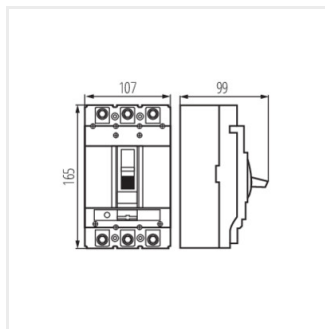

KMCCB

Wyłącznik kompaktowy MCCB

[V] 230/400 AC	[Hz] 50	Ui [V] 800	Uimp [V] 8000		IP 20	
	CE	EAC	UK CA			

KMCCB-RT-125A

		Ue	Ics	Icu	In [A]
KMCCB-RT-125A	37281	380/415 220/230	18kA (380/415V AC) 25kA (220/230V AC)	25kA (380/415V AC) 36kA (220/230V AC)	125
KMCCB-RT-160A	37282	380/415 220/230	27kA (380/415V AC) 36kA (220/230V AC)	36kA (380/415V AC) 50kA (220/230V AC)	160
KMCCB-RT-200A	37283	380/415 220/230	27kA (380/415V AC) 36kA (220/230V AC)	36kA (380/415V AC) 50kA (220/230V AC)	200
KMCCB-RT-250A	37284	380/415 220/230	27kA (380/415V AC) 36kA (220/230V AC)	36kA (380/415V AC) 50kA (220/230V AC)	250

KMCCB-RT-125A

KMCCB-RT-160A

KMCCB-RT-200A

KMCCB-RT-250A

KMCCB

Wyłącznik kompaktowy MCCB

KMCCB-RT-125A

KMCCB-RT-160A