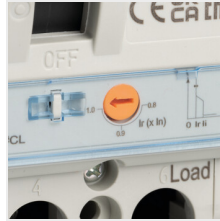

KMCCB

Wyłącznik kompaktowy MCCB

[V] 230/400 AC	[Hz] 50	Ui [V] 800	Uimp [V] 8000		IP 20	
	CE	EAC	UK CA			

KMCCB-RT-125A

		Ue	Ics	Icu	In [A]
KMCCB-RT-125A	37281	380/415 220/230	18kA (380/415V AC) 25kA (220/230V AC)	25kA (380/415V AC) 36kA (220/230V AC)	125
KMCCB-RT-160A	37282	380/415 220/230	27kA (380/415V AC) 36kA (220/230V AC)	36kA (380/415V AC) 50kA (220/230V AC)	160
KMCCB-RT-200A	37283	380/415 220/230	27kA (380/415V AC) 36kA (220/230V AC)	36kA (380/415V AC) 50kA (220/230V AC)	200
KMCCB-RT-250A	37284	380/415 220/230	27kA (380/415V AC) 36kA (220/230V AC)	36kA (380/415V AC) 50kA (220/230V AC)	250