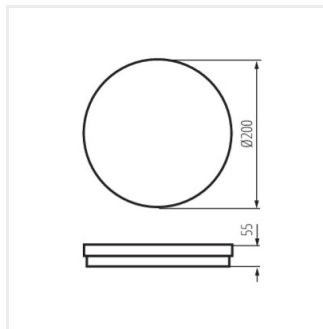

BENO ECO 20W CCT O W