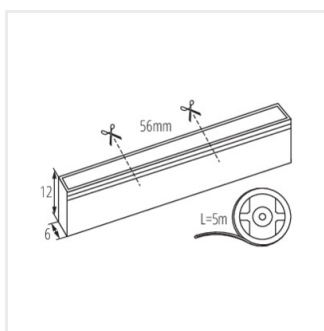

NEON LED RGB

Neon LED

NEON 13,5W/M IP65-RGB

IP

NEON 13,5W/M IP65-RGB **38400** 1m = 13,5 1m=80 65 RGB 5000

- Tre anni di garanzia secondo i termini e le condizioni presenti nel sito www.kanlux.com

NEON LED RGB

Neon LED

NEON 13,5W/M IP65-RGB

NEON 13,5W/M IP65-RGB

NEON LED RGB

Neon LED

Accessori

38403	NEON RGB END CAP	NEON LED RGB tappo terminale , NEON RGB END CAP (38403).
		
38402	NEON RGB END CAP HOLE	NEON LED RGB tappo di collegamento , NEON RGB END CAP HOLE (38402).
		
38401	NEON RGB MOUNTINGCLIP	Clip di sosteno per NEON LED RGB, NEON RGB MOUNTINGCLIP (38401).
