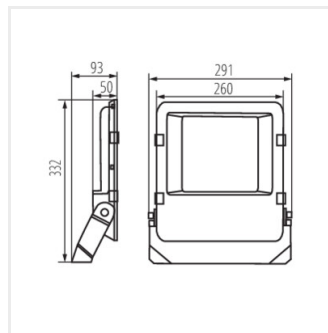

FL AGOR PRO 150W NW