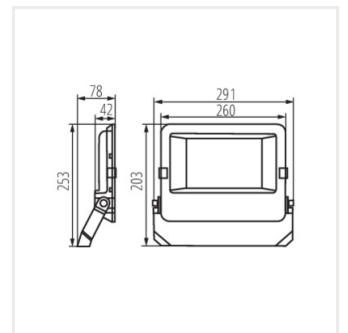

FL AGOR/A PRO 100W NW