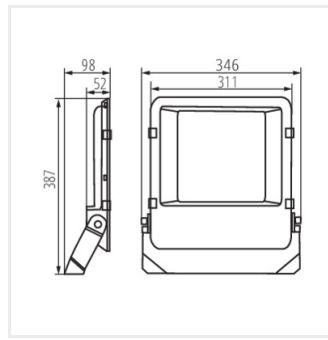

FL AGOR/A PRO 200W NW

Accessori

38426 FL AGOR PRO GRID 100W Protective grid for floodlight FL AGOR PRO 100W, FL AGOR PRO GRID 100W, black (38426)

38427 FL AGOR PRO GRID 150W Protective grid for floodlight FL AGOR PRO 150W, FL AGOR PRO GRID 150W, black (38427)

38428 FL AGOR PRO GRID 200W Protective grid for floodlight FL AGOR PRO 200W, FL AGOR PRO GRID 200W, black (38428)

Data di emissione: 29.11.2024, 10:17

Ci riserviamo la possibilità di introdurre delle modifiche tecniche. I dati contenuti in questo materiale non sono legalmente vincolanti.

Fotometria: risultati conseguiti durante l'esame di una singola unità del prodotto.