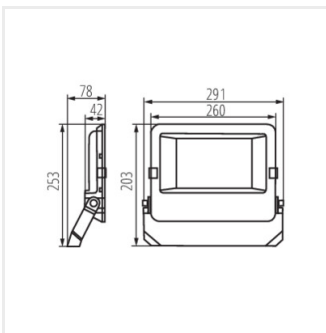

FL AGOR PRO 100W NW