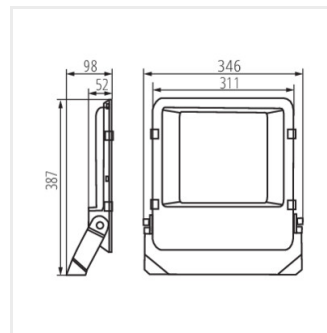

FL AGOR PRO 200W NW