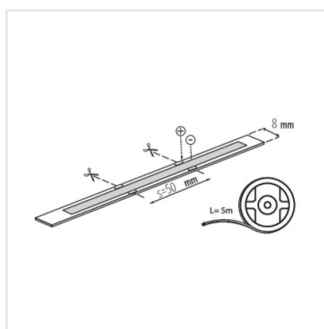

## LED STRIP LCOB 24V

Taśma LED

LCOB 10W/M 24 IP00-WW

IP

	Pon [lm/W]	[lm] Øuse	Tc [K]	IP	[mm]	Ei A G
LCOB 10W/M 24 IP00-WW	<b>33351</b>	0,5m = 5	0,5m=460	3000	00	5000 F
LCOB 10W/M 24 IP65-WW	<b>33352</b>	0,5m = 5	0,5m=430	3000	65	5000 G
LCOB 10W/M 24 IP00-CW	<b>33353</b>	0,5m = 5	0,5m=525	6500	00	5000 F
LCOB 10W/M 24 IP65-CW	<b>33354</b>	0,5m = 5	0,5m=500	6500	65	5000 F
LCOB 10W/M 24 IP00-NW	<b>33368</b>	0,5m = 5	0,5m=500	4000	00	5000 F
LCOB 10W/M 24 IP65-NW	<b>33369</b>	0,5m = 5	0,5m=460	4000	65	5000 F

## LED STRIP LCOB 24V

Taśma LED

LCOB 10W-M 24

LCOB 10W/M 24 IP00

LCOB 10W/M 24 IP65