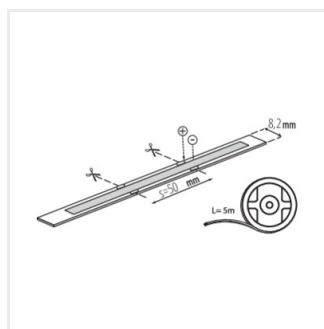

## LED STRIP LCOB 24V

Taśma LED

LCOB 10W/M 24 IP00-WW

IP

	Pon [lm/W]	[lm] Øuse	Tc [K]	IP	[mm]	Ei A G
LCOB 10W/M 24 IP00-WW	<b>33351</b>	0,5m = 5	0,5m=460	3000	00	5000 F
LCOB 10W/M 24 IP65-WW	<b>33352</b>	0,5m = 5	0,5m=430	3000	65	5000 G
LCOB 10W/M 24 IP00-CW	<b>33353</b>	0,5m = 5	0,5m=525	6500	00	5000 F
LCOB 10W/M 24 IP65-CW	<b>33354</b>	0,5m = 5	0,5m=500	6500	65	5000 F
LCOB 10W/M 24 IP00-NW	<b>33368</b>	0,5m = 5	0,5m=500	4000	00	5000 F
LCOB 10W/M 24 IP65-NW	<b>33369</b>	0,5m = 5	0,5m=460	4000	65	5000 F

## LED STRIP LCOB 24V

Taśma LED

LCOB 10W-M 24

LCOB 10W/M 24 IP00

LCOB 10W/M 24 IP65