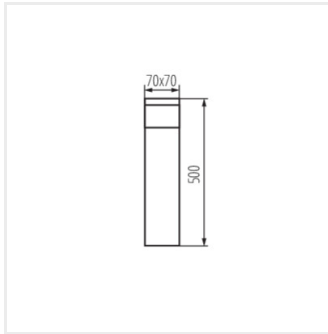

DASTEN 50 B

Data di emissione: 03/02/2023, 16:00

Ci riserviamo la possibilità di introdurre delle modifiche tecniche. I dati contenuti in questo materiale non sono legalmente vincolanti.

Fotometria: risultati conseguiti durante l'esame di una singola unità del prodotto.

Kanlux S.A. ul. Objazdowa 1-3, 41-922 Radzionków, Poland kanlux@kanlux.com