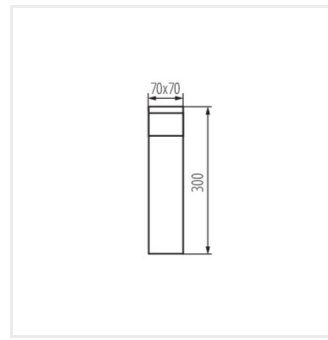

DASTEN 30 B

Data di emissione: 03/02/2023, 16:00

Ci riserviamo la possibilità di introdurre delle modifiche tecniche. I dati contenuti in questo materiale non sono legalmente vincolanti.

Fotometria: risultati conseguiti durante l'esame di una singola unità del prodotto.

Kanlux S.A. ul. Objazdowa 1-3, 41-922 Radzionków, Poland kanlux@kanlux.com