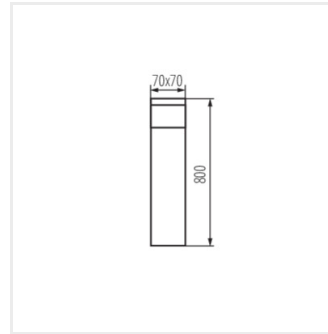

DASTEN 80 B

Data di emissione: 03/02/2023, 16:00

Ci riserviamo la possibilità di introdurre delle modifiche tecniche. I dati contenuti in questo materiale non sono legalmente vincolanti.

Fotometria: risultati conseguiti durante l'esame di una singola unità del prodotto.

Kanlux S.A. ul. Objazdowa 1-3, 41-922 Radzionków, Poland kanlux@kanlux.com