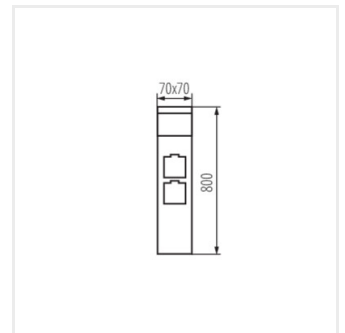

DASTEN 80 S SO B

Data di emissione: 03/02/2023, 16:00

Ci riserviamo la possibilità di introdurre delle modifiche tecniche. I dati contenuti in questo materiale non sono legalmente vincolanti.

Fotometria: risultati conseguiti durante l'esame di una singola unità del prodotto.

Kanlux S.A. ul. Objazdowa 1-3, 41-922 Radzionków, Poland kanlux@kanlux.com