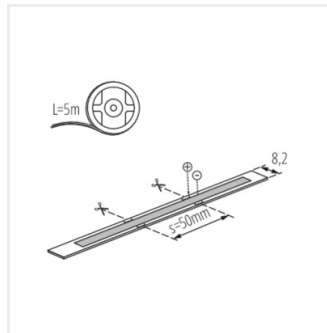

LCOB 10W/M 24 IP65