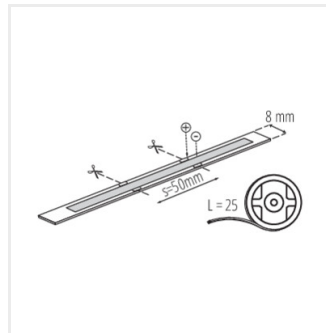

LCOBB 10W/M 24IP00