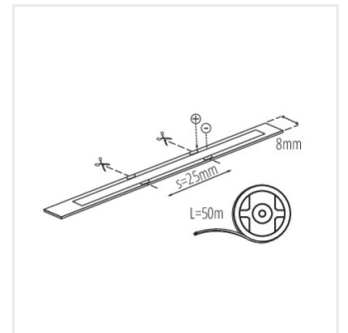

LCOBC 10W/M 24IP00