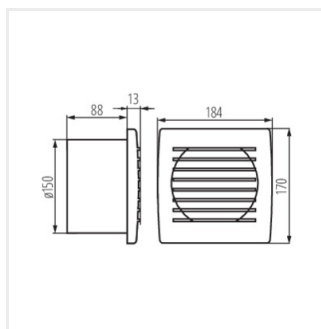

CYKLON EOL150