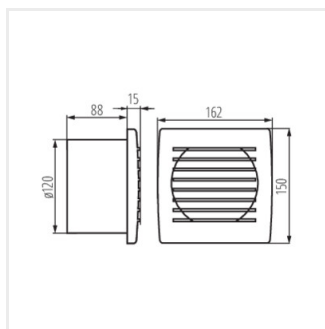

CYKLON EOL120