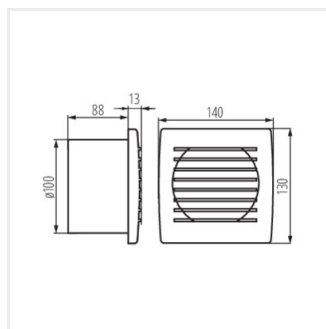

CYKLON EOL100