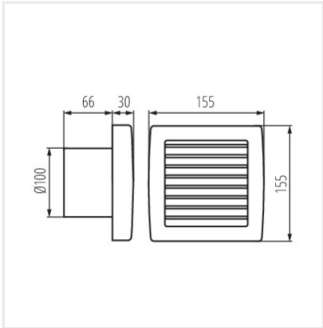

TWISTER AOL100