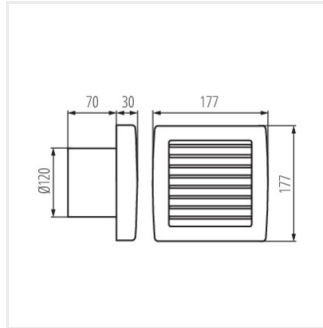

TWISTER AOL120