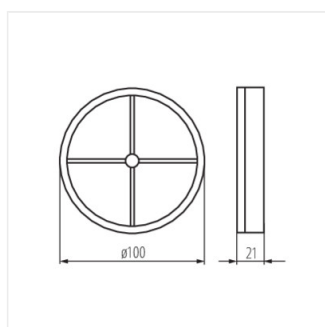

WIR ZL

Aspiratore

WIR ZL100