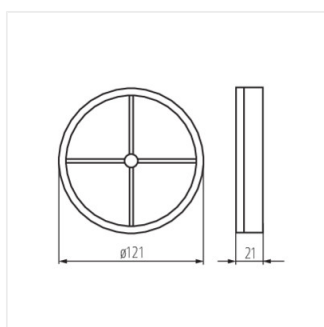

WIR ZL

Aspiratore

WIR ZL120