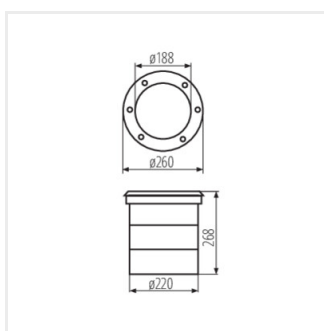

TURRO LED 3X15W-NW