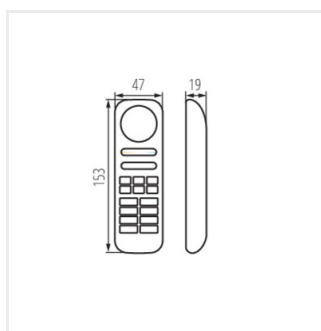

CTRL 12/24V RGBW CCT	22148	biały	12 DC; 24 DC	max 10	max 30
REMOTE RGBW	22146	biały	2 x 1,5 DC	2 x AAA	max 30
REMOTE 8 RGB/CCT-W	22139	biały	2 x 1,5 DC	2 x AAA	max 30

- Materiał: tworzywo sztuczne

CTRL 12/24V RGBW CCT

Kontroler do taśm LED

CTRL 12/24V RGBW CCT

REMOTE RGBW

REMOTE 8 RGB/CCT-W

CTRL 12/24V RGBW CCT

REMOTE RGBW

REMOTE 8 RGB/CCT-W