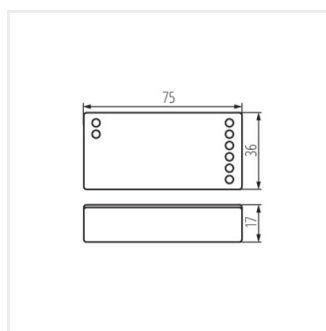

CTRL 12/24V RGBW CCT