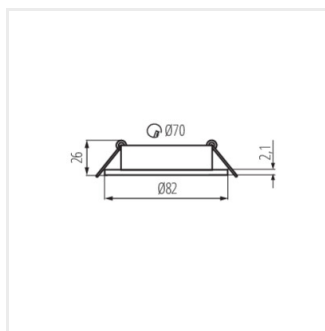

- Materiał obudowy: stop aluminium

DALLA

Pierścień oprawy punktowej

DALLA DTL-B

DALLA DTL-W

DALLA DTO-B

DALLA DTO-W

DALLA DTL