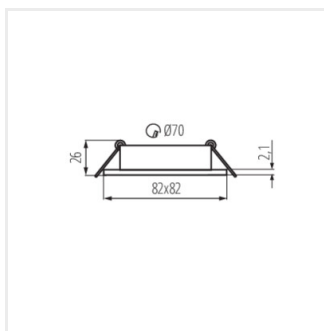

- Materiał obudowy: stop aluminium

DALLA

Pierścień oprawy punktowej

DALLA DTL-B

DALLA DTL-W

DALLA DTO-B

DALLA DTO-W

DALLA DTL