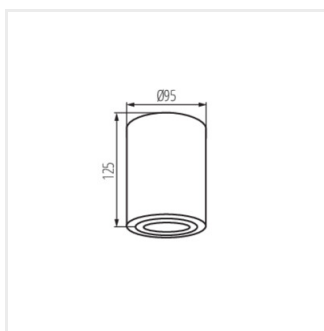

- Materiał obudowy: stop aluminium

BORD

Oprawa sufitowa punktowa

BORD DLP-50-W

BORD DLP-50-B

BORD DLP-50-SR/B

BORD DLP-50-SR/W

BORD DLP-50