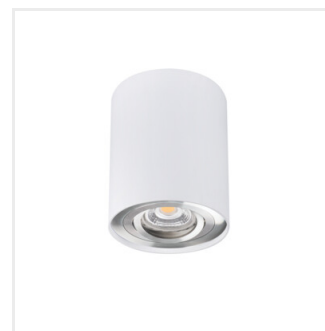

BORD

Oprawa sufitowa punktowa

MODERN
design

HIGH
quality
finish

[V] 220-240 AC	[Hz] 50	PAR16	GU10	⏚	IP 20	🏠
☀️ [°C] 5÷25	↑	🌀	↻ [°] 25	📦	[mm²] 1÷2,5	📏 0,5m
🚫🐜	CE	EAC	UK CA	♻️		

BORD DLP-50-W	22551	max 10	biały mat
BORD DLP-50-B	22552	max 10	czarny mat
BORD DLP-50-SR/B	22558	max 10	czarny / srebrny
BORD DLP-50-SR/W	22559	max 10	biały / srebrny

Kanlux BORD to popularne oprawy natynkowe. Charakteryzuje je ciekawy i wyrazisty kształt w formie walca. Kanlux BORD gwarantują wyjątkowe oświetlenie umożliwiające podkreślenie niektórych elementów wystroju pomieszczenia i stworzenie przyjemnego nastroju. Nowoczesny design a także elegancka prostota sprawiają, że oprawy te pasują zarówno do wnętrz mieszkalnych jak i komercyjnych.

- Materiał obudowy: stop aluminium

BORD

Oprawa sufitowa punktowa

BORD DLP-50-W

BORD DLP-50-B

BORD DLP-50-SR/B

BORD DLP-50-SR/W

BORD DLP-50