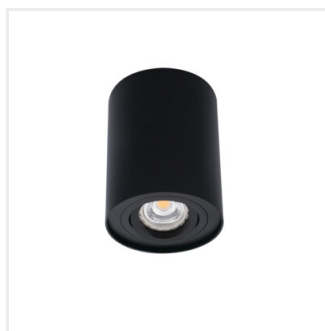

BORD

Oprawa sufitowa punktowa

MODERN
design

HIGH
quality
finish

[V] 220-240 AC	[Hz] 50	PAR16	GU10	⏚	IP 20	🏠
☀️ [°C] 5÷25	↑	🌀	↻ [°] 25	📦	[mm²] 1÷2,5	📏 0,5m
🚫🐜	CE	EAC	UK CA	♻️		

BORD DLP-50-W	22551	max 10	biały mat
BORD DLP-50-B	22552	max 10	czarny mat
BORD DLP-50-SR/B	22558	max 10	czarny / srebrny
BORD DLP-50-SR/W	22559	max 10	biały / srebrny

Kanlux BORD to popularne oprawy natynkowe. Charakteryzuje je ciekawy i wyrazisty kształt w formie walca. Kanlux BORD gwarantują wyjątkowe oświetlenie umożliwiające podkreślenie niektórych elementów wystroju pomieszczenia i stworzenie przyjemnego nastroju. Nowoczesny design a także elegancka prostota sprawiają, że oprawy te pasują zarówno do wnętrz mieszkalnych jak i komercyjnych.

- Materiał obudowy: stop aluminium

BORD

Oprawa sufitowa punktowa

BORD DLP-50-W

BORD DLP-50-B

BORD DLP-50-SR/B

BORD DLP-50-SR/W

BORD DLP-50