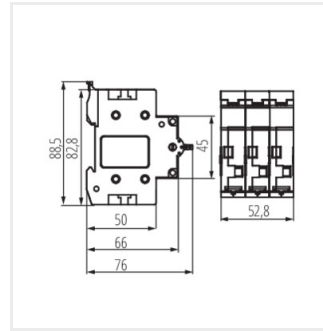

KCS-40A/3P