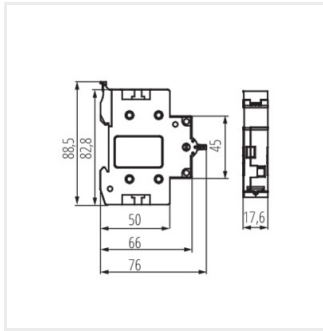

KCS

Przełącznik instalacyjny

KCS-40A/1P