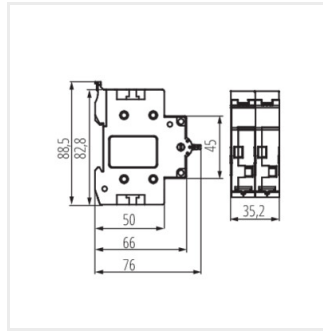

KCS-40A/2P