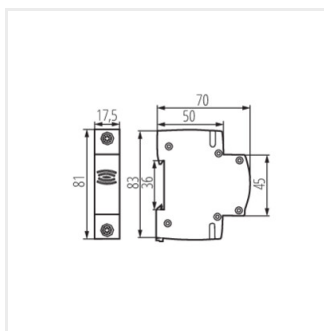

23261 KDOB-230V

Dzwonek modułowy na szynę TH35

KDOB-230V **23261** 230 AC 1

Dzwonek elektryczny służy do sygnalizacji dźwiękowej bez konieczności użycia transformatora dzwonekowego. Zasilanie z sieci 230VAC.