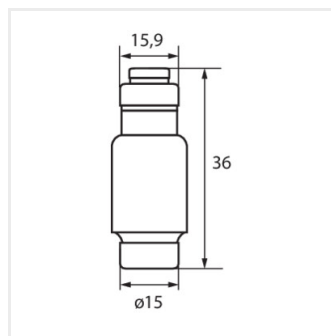

KFL

Bezpiecznik topikowy gG/gL, D02

KFL-D02-25