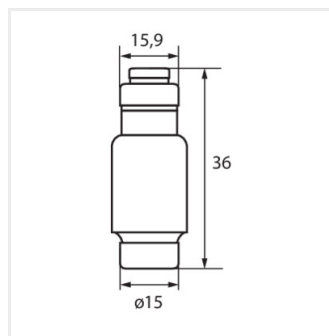

KFL-D02-35