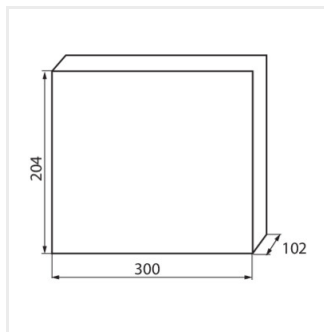

KDB

Rozdzielnica serii KDB

KDB-S12T