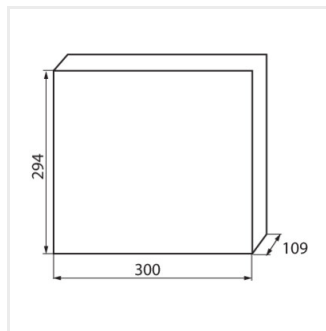

KDB

Rozdzielnica serii KDB

KDB-S24T