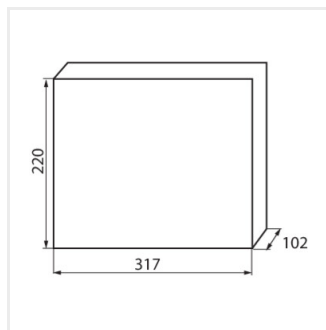

KDB

Rozdzielnica serii KDB

KDB-F12T