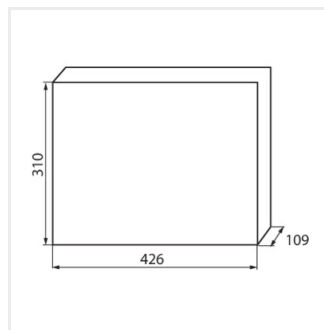

KDB

Rozdzielnica serii KDB

KDB-F36T