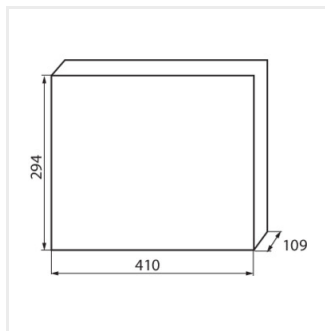

KDB

Rozdzielnica serii KDB

KDB-S36T