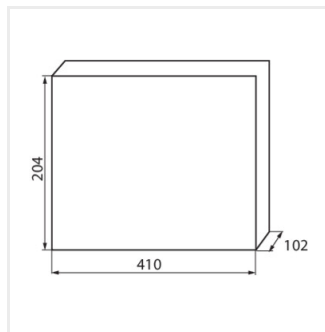

KDB

Rozdzielnica serii KDB

KDB-S18T