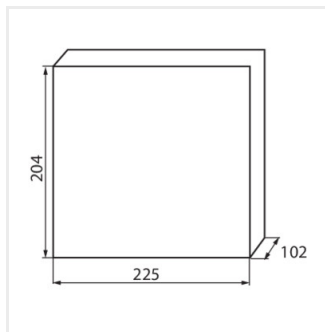

KDB

Rozdzielnica serii KDB

KDB-S08T