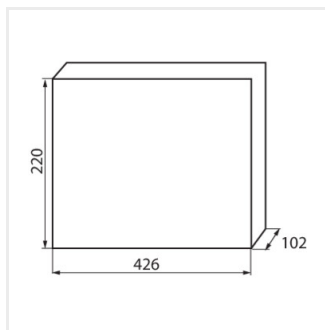

KDB

Rozdzielnica serii KDB

KDB-F18T