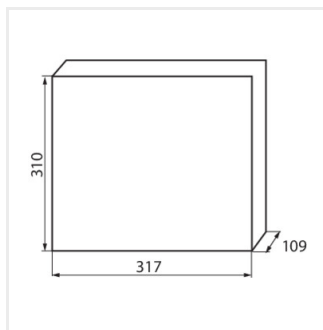

KDB

Rozdzielnica serii KDB

KDB-F24T