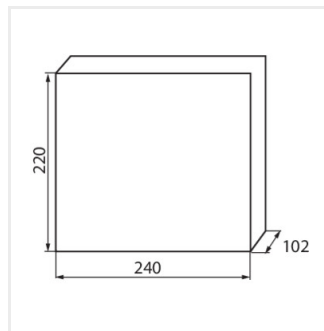

KDB

Rozdzielnica serii KDB

KDB-F08T